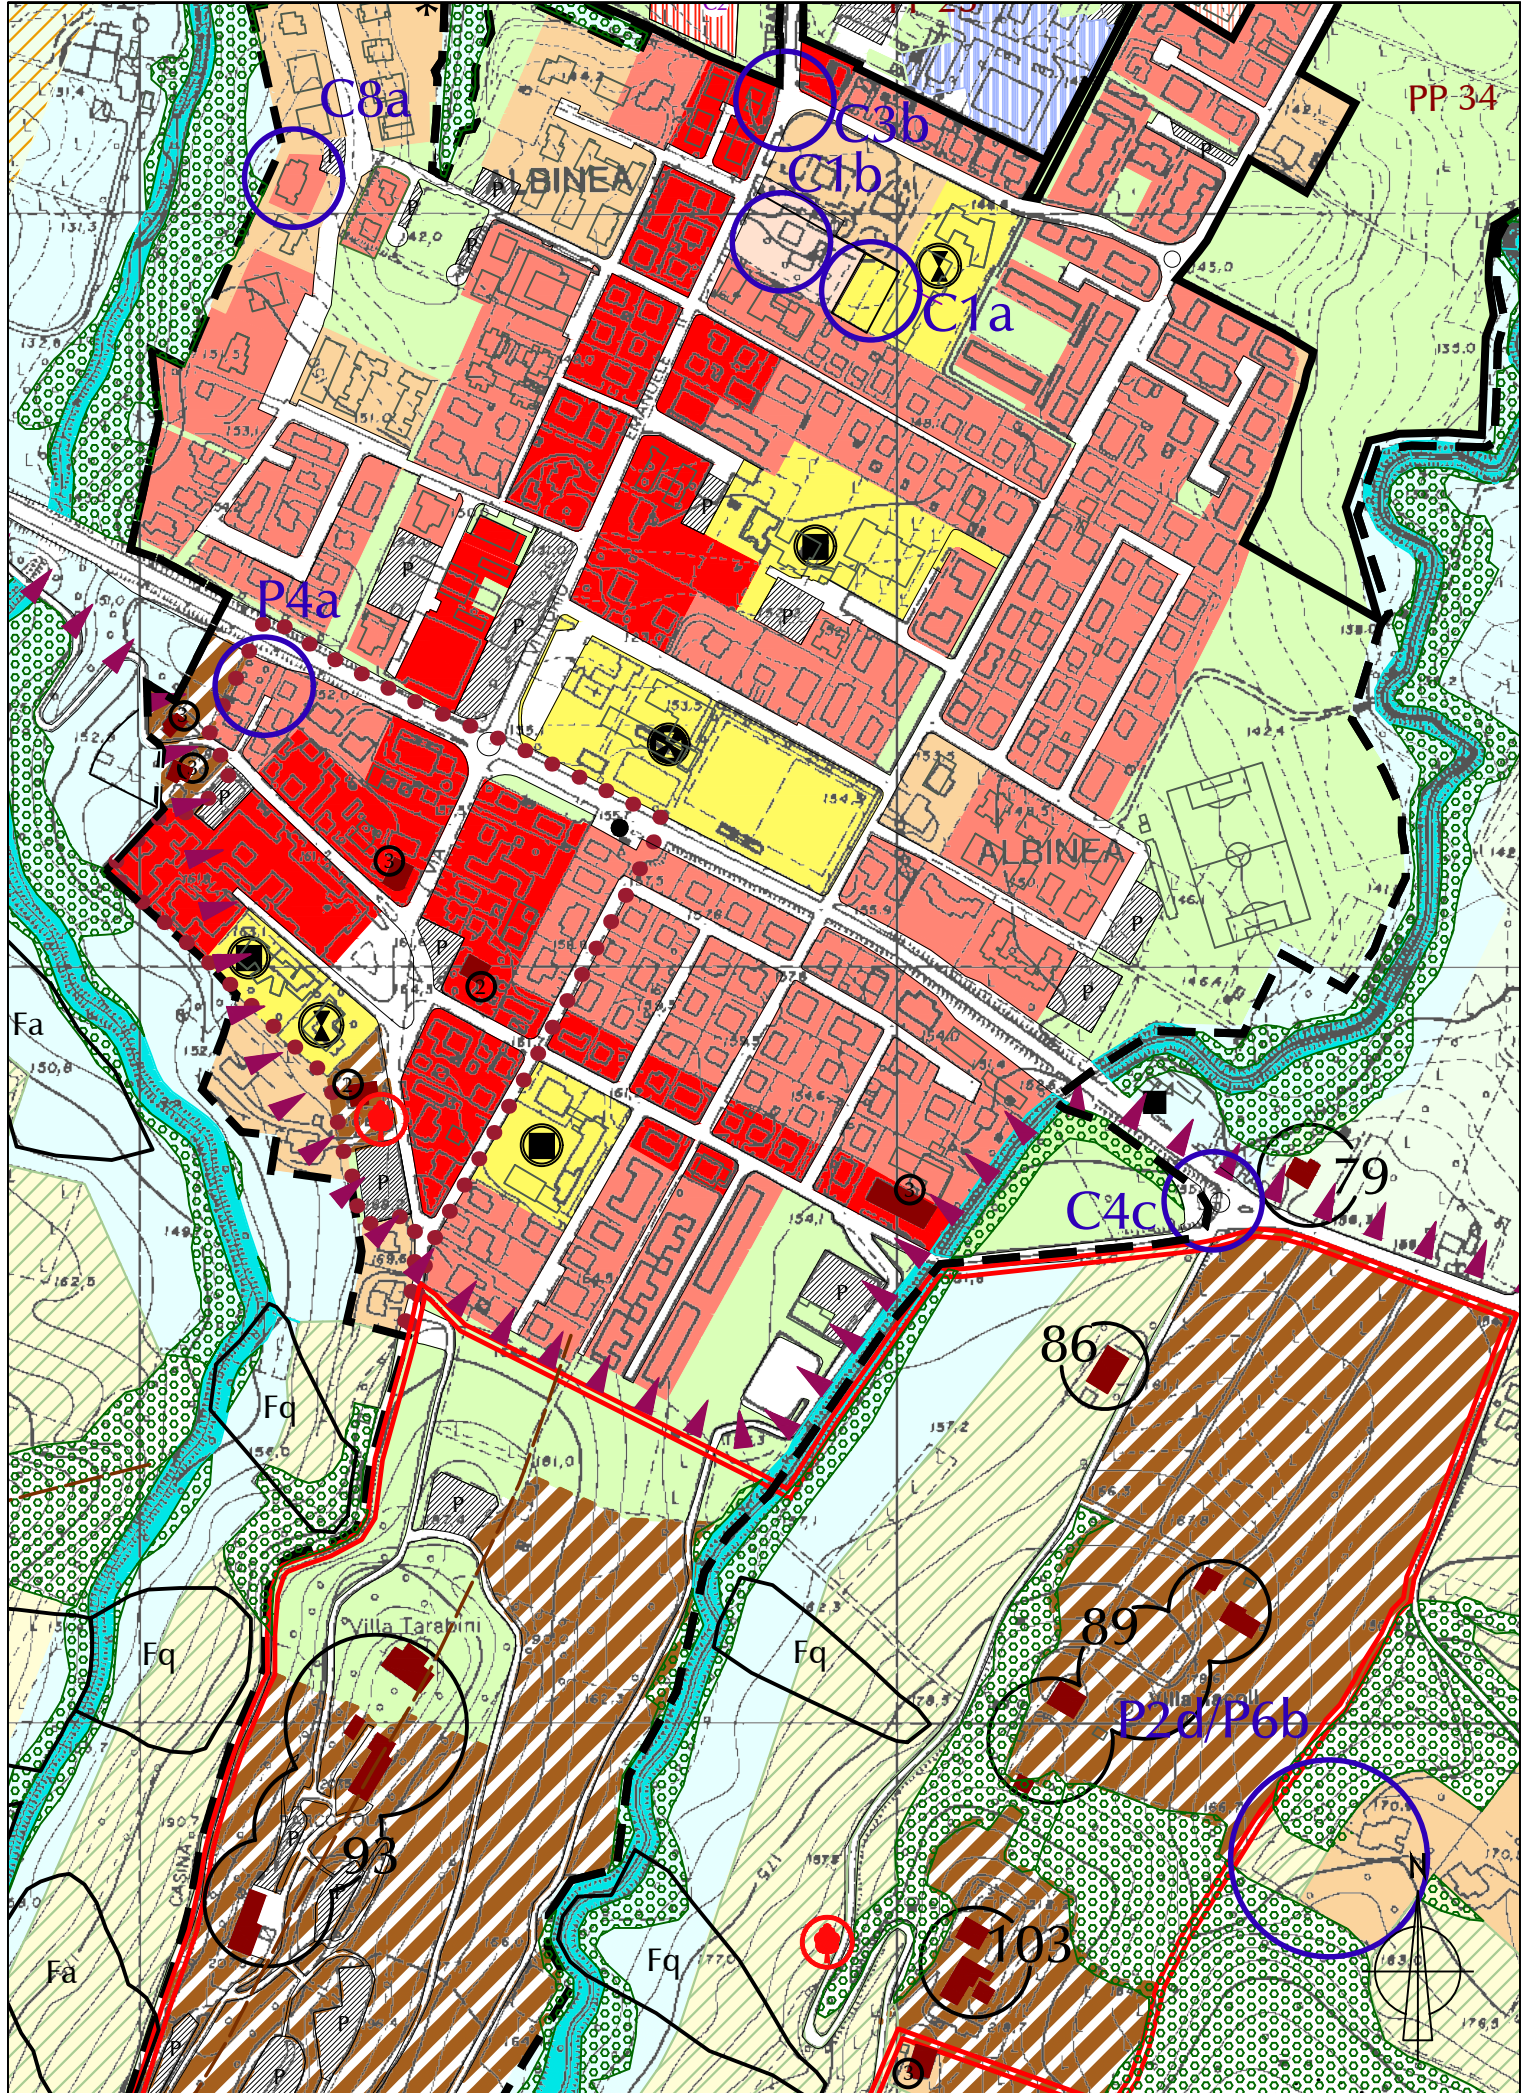

cartella: 167    file name: 167ALV1U001\_A0.pdf    scala: /

rev.	descrizione	data	redatto	verificato	approvato
0	Emissione	26/10/21	Botti	Botti	Aguzzoli

ESTRATTO TAV. 1 - ZONIZZAZIONE - SCALA 1:5000

ESTRATTO TAV. 1 - ZONIZZAZIONE - SCALA 1:5000

**ESTRATTO TAV. 1 - ZONIZZAZIONE - SCALA 1:5000**

ESTRATTO TAV. 1 - ZONIZZAZIONE - SCALA 1:5000

**ESTRATTO TAV. 1 - ZONIZZAZIONE - SCALA 1:5000**

ESTRATTO TAV. 1 - ZONIZZAZIONE - SCALA 1:5000

ESTRATTO TAV. 1 - ZONIZZAZIONE - SCALA 1:5000

ESTRATTO TAV. 2 - ZONIZZAZIONE - SCALA 1:5000

**ESTRATTO TAV. 2 - ZONIZZAZIONE - SCALA 1:5000**

ESTRATTO TAV. 3 - ZONIZZAZIONE - SCALA 1:5000

**ESTRATTO TAV. 4 - VIABILITA' E VINCOLI DI LEGGE- SCALA 1:5000**

**ESTRATTO TAV. 4 - VIABILITA' E VINCOLI DI LEGGE- SCALA 1:5000**

**ESTRATTO TAV. 4 - VIABILITA' E VINCOLI DI LEGGE- SCALA 1:5000**

**ESTRATTO TAV. 5 - VIABILITA' E VINCOLI DI LEGGE- SCALA 1:5000**

ESTRATTO TAV. 6 - VIABILITA' E VINCOLI DI LEGGE- SCALA 1:5000