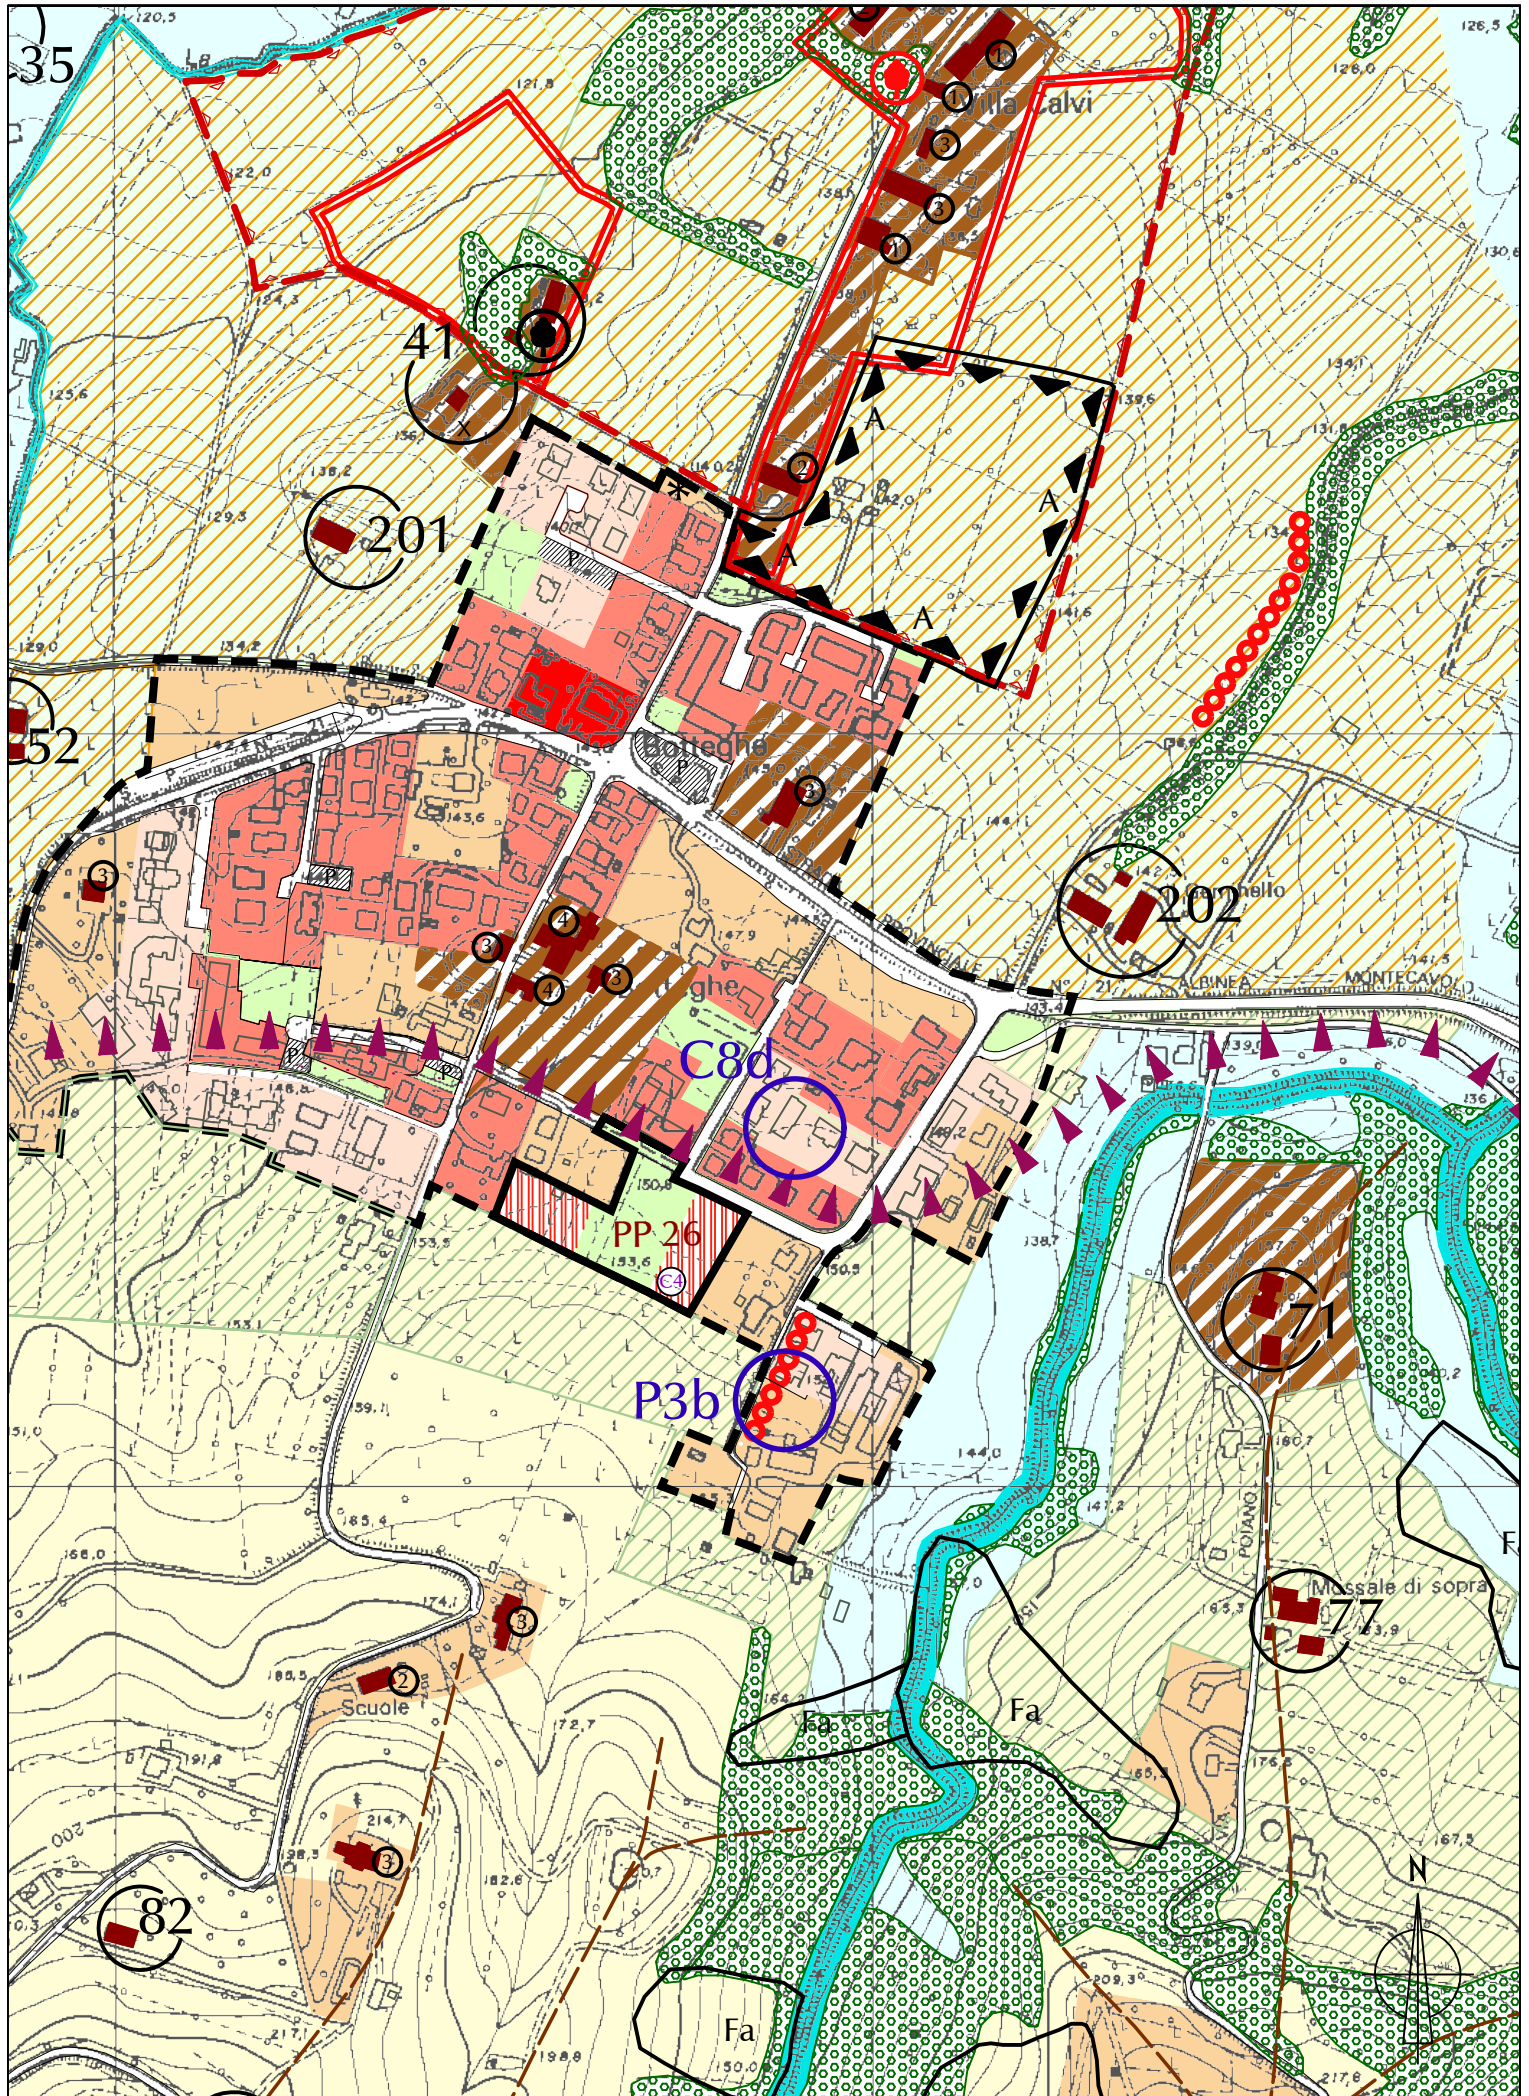

cartella: 167    file name: 167ALV1U001\_A0.pdf    scala: /

rev.	descrizione	data	redatto	verificato	approvato
0	Emissione	26/10/21	Botti	Botti	Aguzzoli

ESTRATTO TAV. 1 - ZONIZZAZIONE - SCALA 1:5000

ESTRATTO TAV. 1 - ZONIZZAZIONE - SCALA 1:5000

**ESTRATTO TAV. 1 - ZONIZZAZIONE - SCALA 1:5000**

ESTRATTO TAV. 1 - ZONIZZAZIONE - SCALA 1:5000

**ESTRATTO TAV. 1 - ZONIZZAZIONE - SCALA 1:5000**

ESTRATTO TAV. 1 - ZONIZZAZIONE - SCALA 1:5000

ESTRATTO TAV. 1 - ZONIZZAZIONE - SCALA 1:5000

ESTRATTO TAV. 2 - ZONIZZAZIONE - SCALA 1:5000

**ESTRATTO TAV. 2 - ZONIZZAZIONE - SCALA 1:5000**

ESTRATTO TAV. 3 - ZONIZZAZIONE - SCALA 1:5000

**ESTRATTO TAV. 4 - VIABILITA' E VINCOLI DI LEGGE- SCALA 1:5000**

**ESTRATTO TAV. 4 - VIABILITA' E VINCOLI DI LEGGE- SCALA 1:5000**

**ESTRATTO TAV. 4 - VIABILITA' E VINCOLI DI LEGGE- SCALA 1:5000**

**ESTRATTO TAV. 5 - VIABILITA' E VINCOLI DI LEGGE- SCALA 1:5000**

ESTRATTO TAV. 6 - VIABILITA' E VINCOLI DI LEGGE- SCALA 1:5000