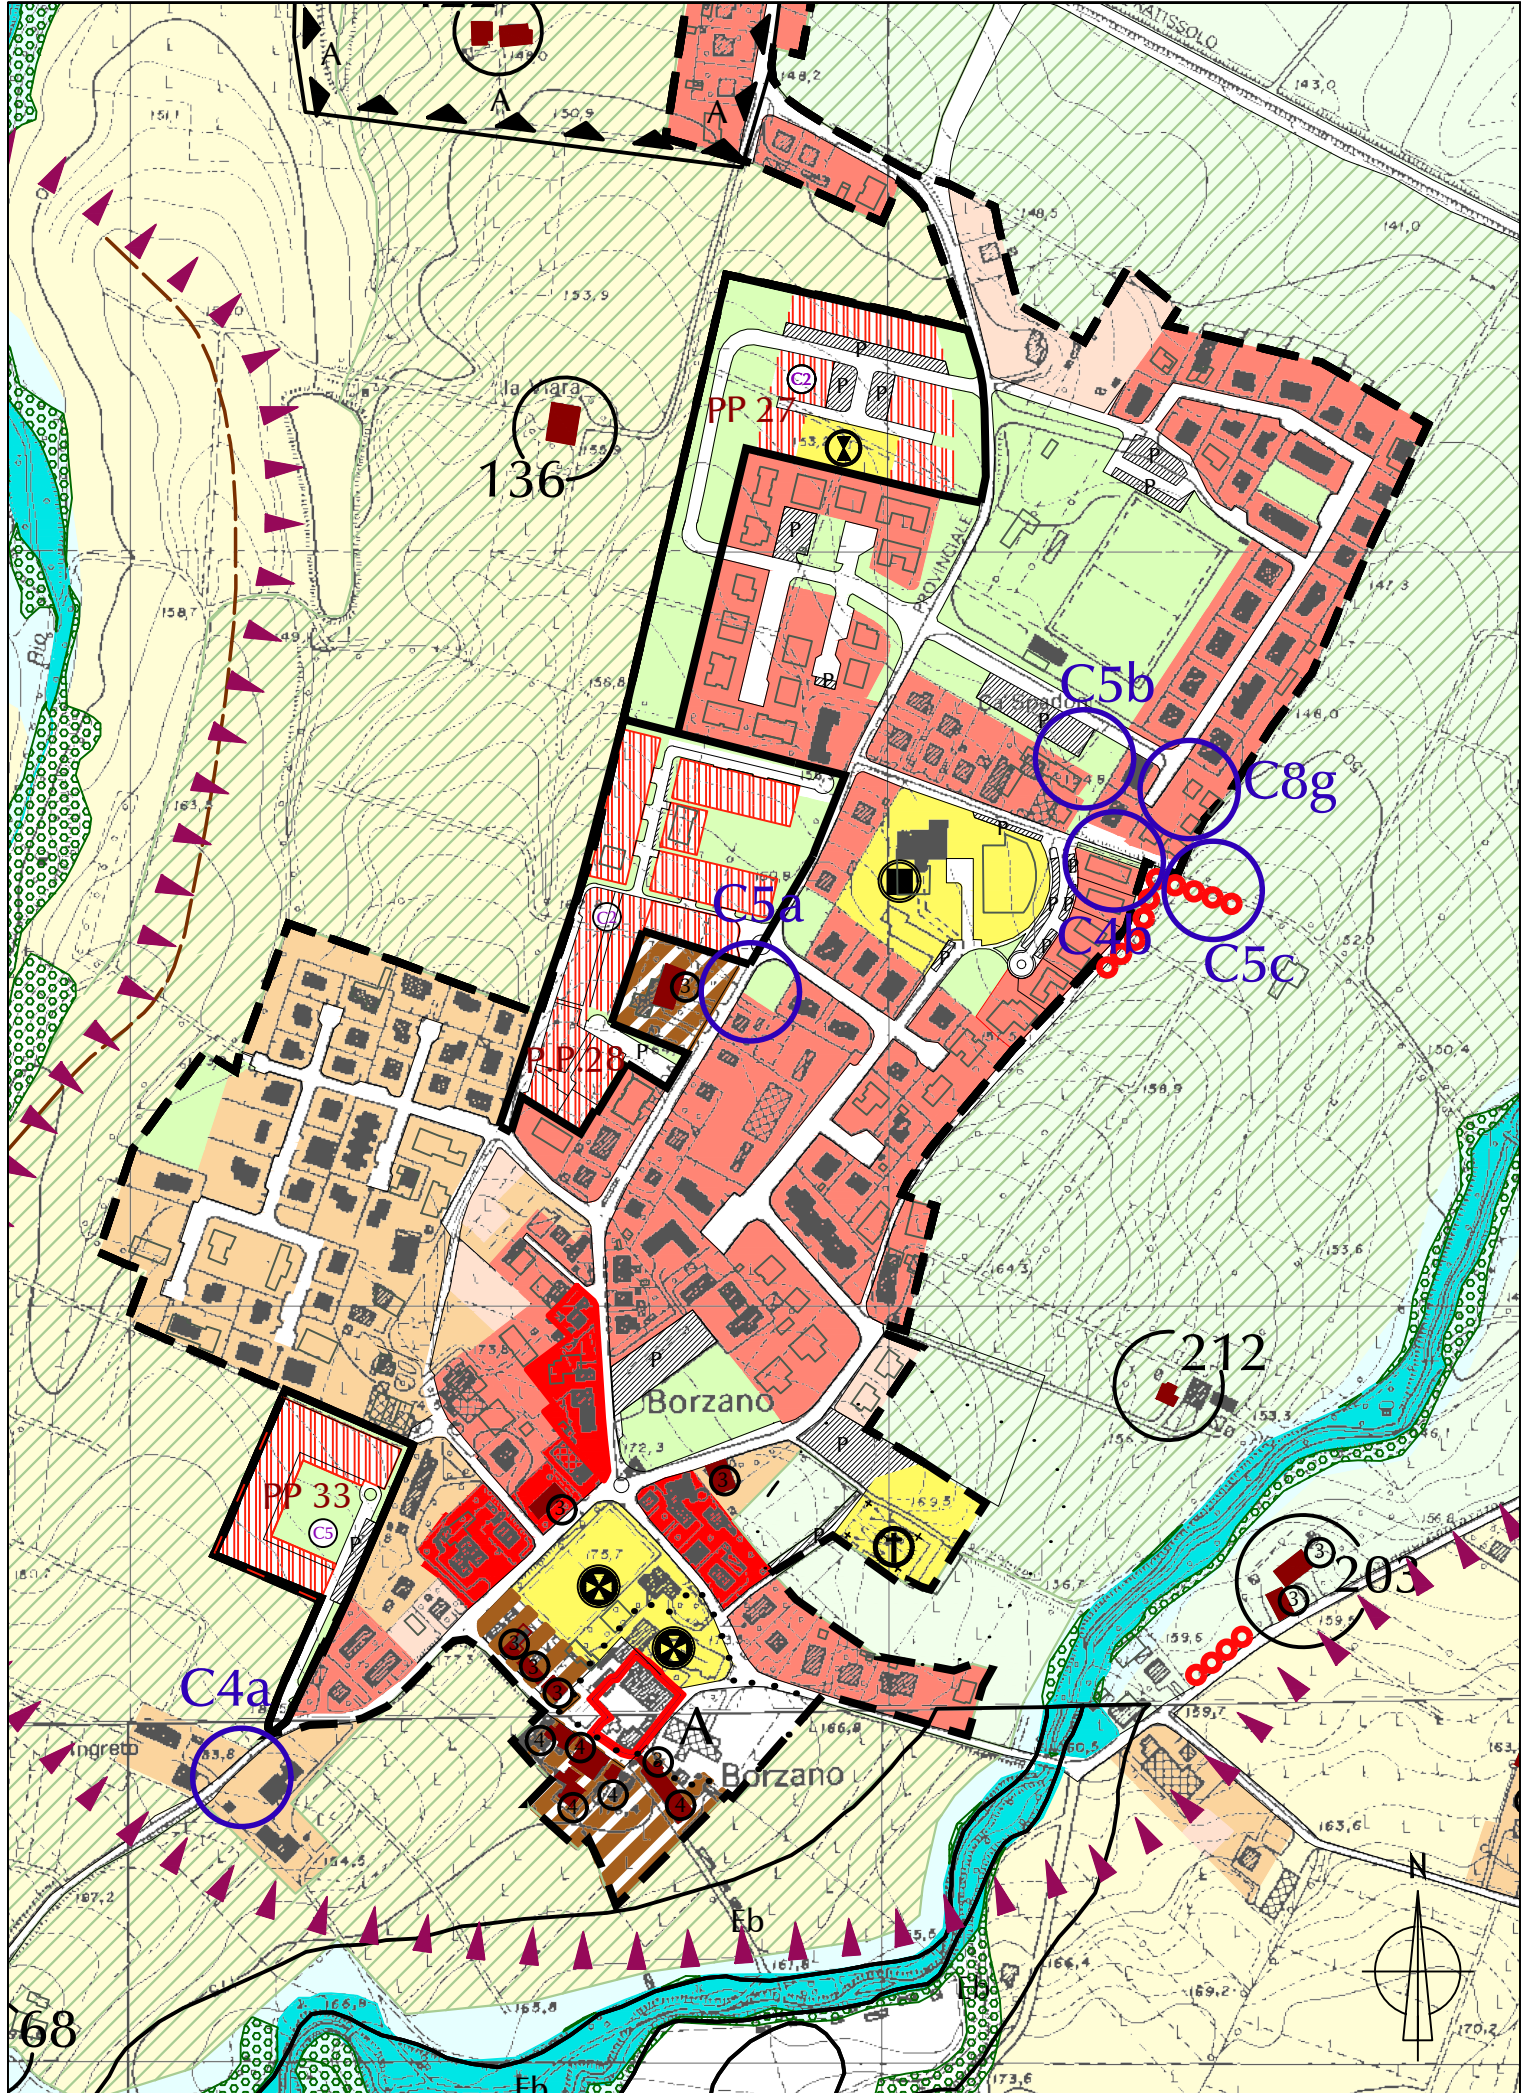

cartella: 167    file name: 167ALV1U001\_A0.pdf    scala: /

rev.	descrizione	data	redatto	verificato	approvato
0	Emissione	26/10/21	Botti	Botti	Aguzzoli

ESTRATTO TAV. 1 - ZONIZZAZIONE - SCALA 1:5000

ESTRATTO TAV. 1 - ZONIZZAZIONE - SCALA 1:5000

**ESTRATTO TAV. 1 - ZONIZZAZIONE - SCALA 1:5000**

ESTRATTO TAV. 1 - ZONIZZAZIONE - SCALA 1:5000

**ESTRATTO TAV. 1 - ZONIZZAZIONE - SCALA 1:5000**

ESTRATTO TAV. 1 - ZONIZZAZIONE - SCALA 1:5000

ESTRATTO TAV. 1 - ZONIZZAZIONE - SCALA 1:5000

ESTRATTO TAV. 2 - ZONIZZAZIONE - SCALA 1:5000

**ESTRATTO TAV. 2 - ZONIZZAZIONE - SCALA 1:5000**

ESTRATTO TAV. 3 - ZONIZZAZIONE - SCALA 1:5000

**ESTRATTO TAV. 4 - VIABILITA' E VINCOLI DI LEGGE- SCALA 1:5000**

**ESTRATTO TAV. 4 - VIABILITA' E VINCOLI DI LEGGE- SCALA 1:5000**

**ESTRATTO TAV. 4 - VIABILITA' E VINCOLI DI LEGGE- SCALA 1:5000**

**ESTRATTO TAV. 5 - VIABILITA' E VINCOLI DI LEGGE- SCALA 1:5000**

ESTRATTO TAV. 6 - VIABILITA' E VINCOLI DI LEGGE- SCALA 1:5000