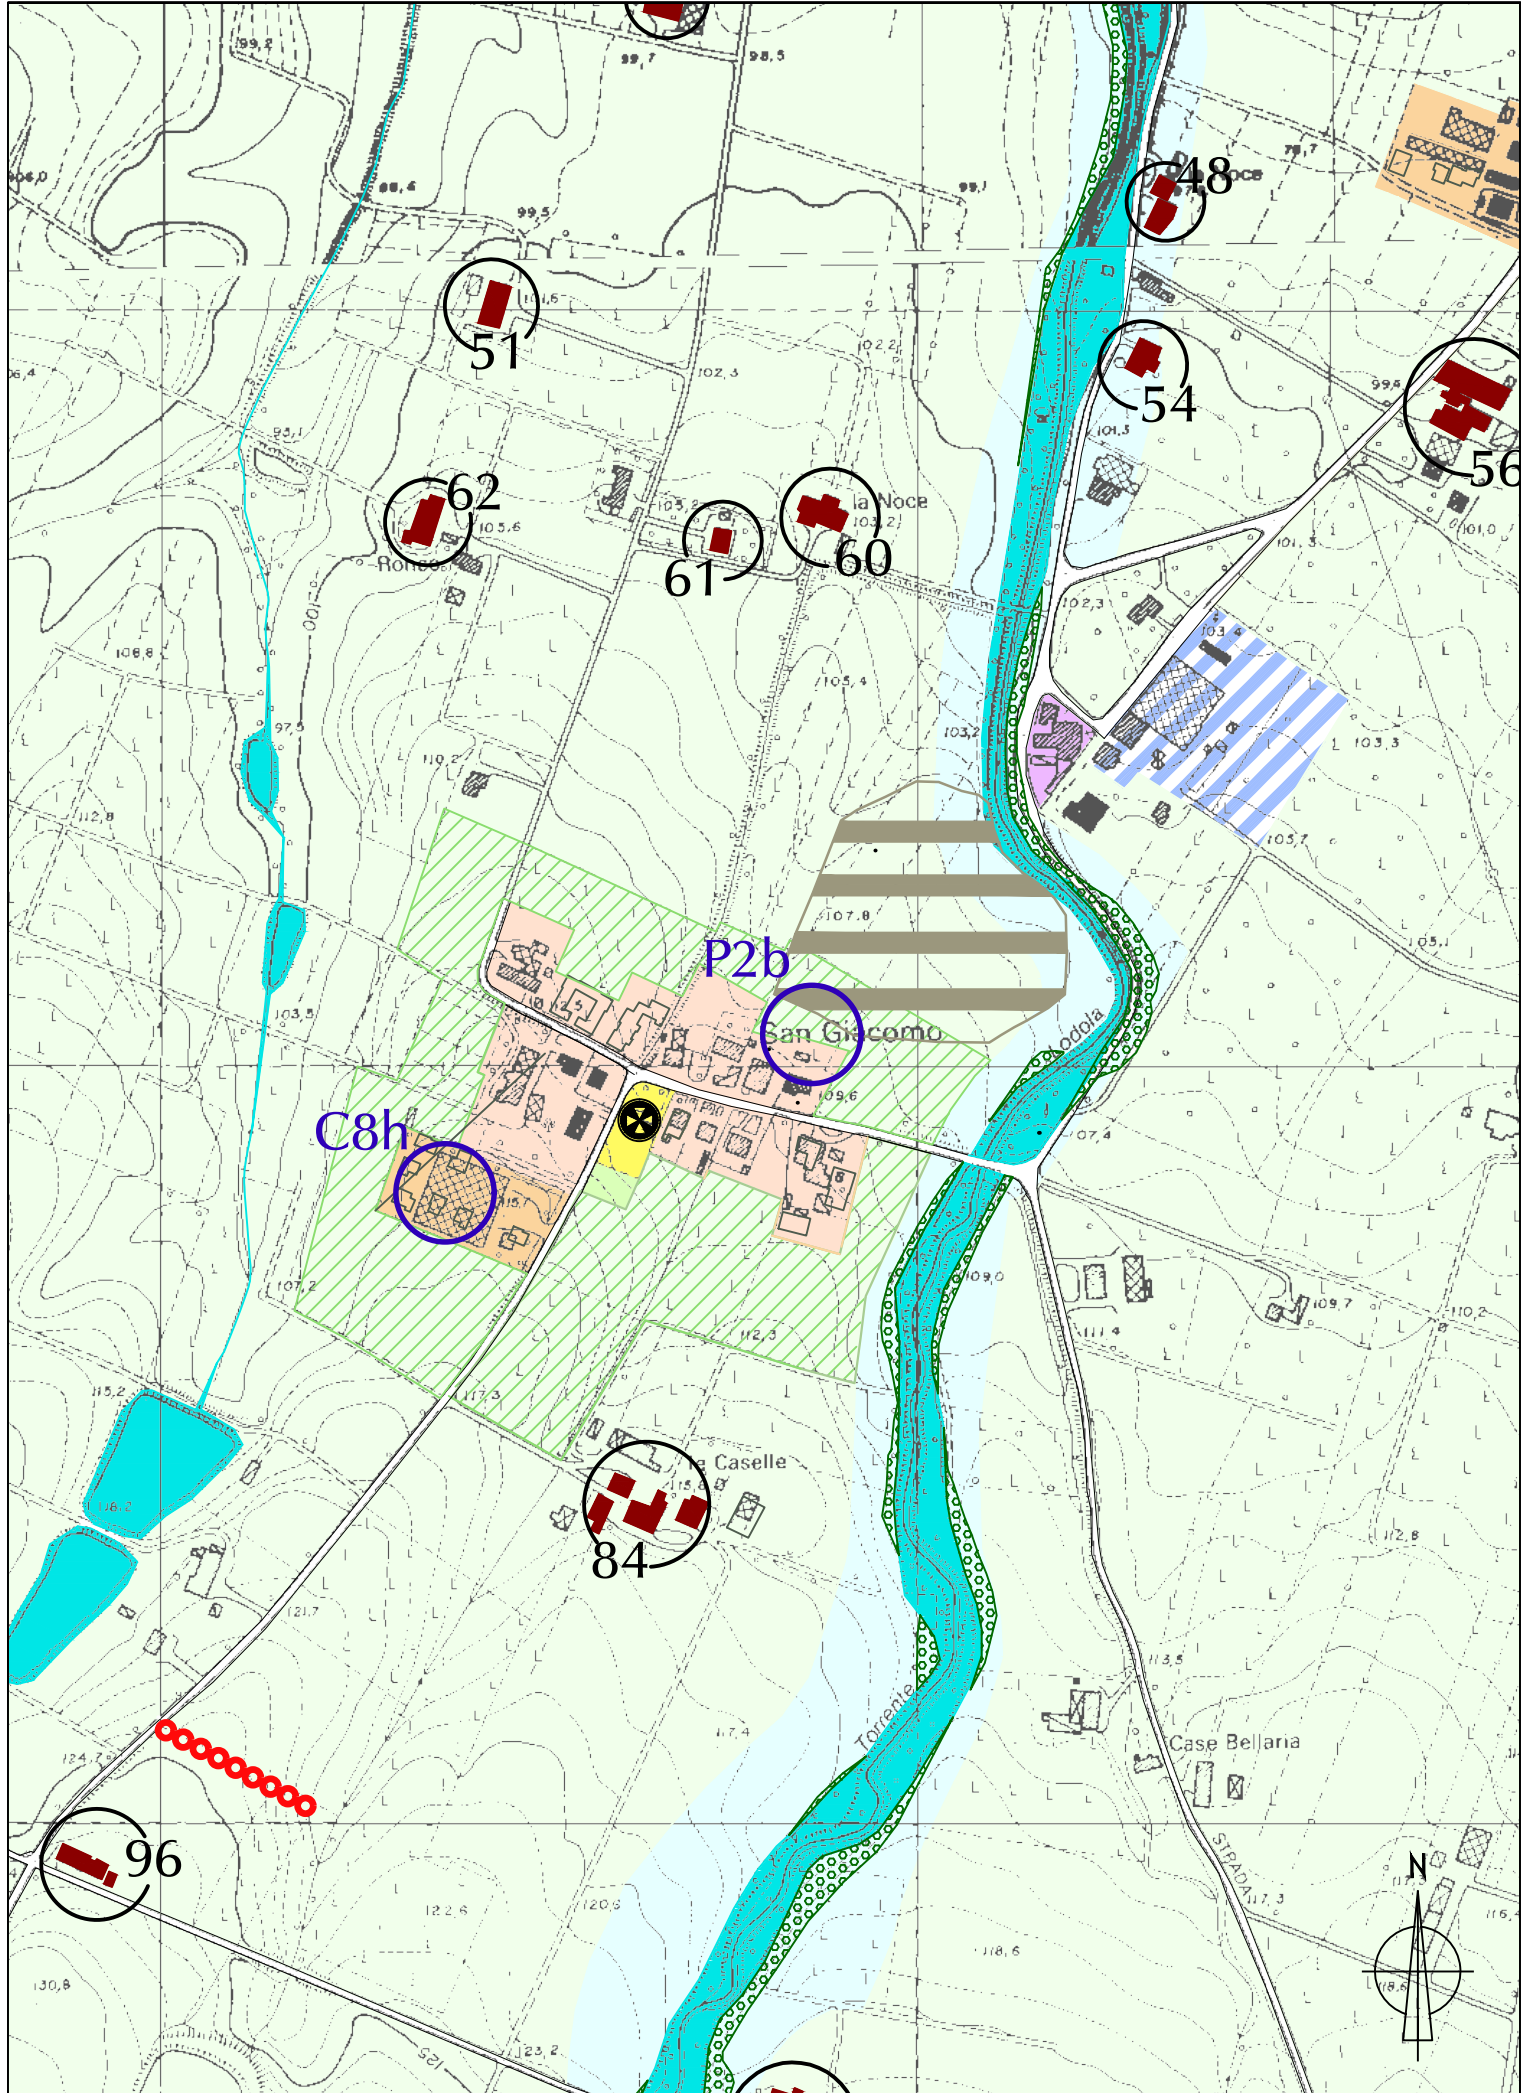

cartella: 167    file name: 167ALV1U001\_A0.pdf    scala: /

rev.	descrizione	data	redatto	verificato	approvato
0	Emissione	26/10/21	Botti	Botti	Aguzzoli

ESTRATTO TAV. 1 - ZONIZZAZIONE - SCALA 1:5000

ESTRATTO TAV. 1 - ZONIZZAZIONE - SCALA 1:5000

**ESTRATTO TAV. 1 - ZONIZZAZIONE - SCALA 1:5000**

ESTRATTO TAV. 1 - ZONIZZAZIONE - SCALA 1:5000

**ESTRATTO TAV. 1 - ZONIZZAZIONE - SCALA 1:5000**

ESTRATTO TAV. 1 - ZONIZZAZIONE - SCALA 1:5000

ESTRATTO TAV. 1 - ZONIZZAZIONE - SCALA 1:5000

ESTRATTO TAV. 2 - ZONIZZAZIONE - SCALA 1:5000

**ESTRATTO TAV. 2 - ZONIZZAZIONE - SCALA 1:5000**

ESTRATTO TAV. 3 - ZONIZZAZIONE - SCALA 1:5000

**ESTRATTO TAV. 4 - VIABILITA' E VINCOLI DI LEGGE- SCALA 1:5000**

**ESTRATTO TAV. 4 - VIABILITA' E VINCOLI DI LEGGE- SCALA 1:5000**

**ESTRATTO TAV. 4 - VIABILITA' E VINCOLI DI LEGGE- SCALA 1:5000**

**ESTRATTO TAV. 5 - VIABILITA' E VINCOLI DI LEGGE- SCALA 1:5000**

ESTRATTO TAV. 6 - VIABILITA' E VINCOLI DI LEGGE- SCALA 1:5000