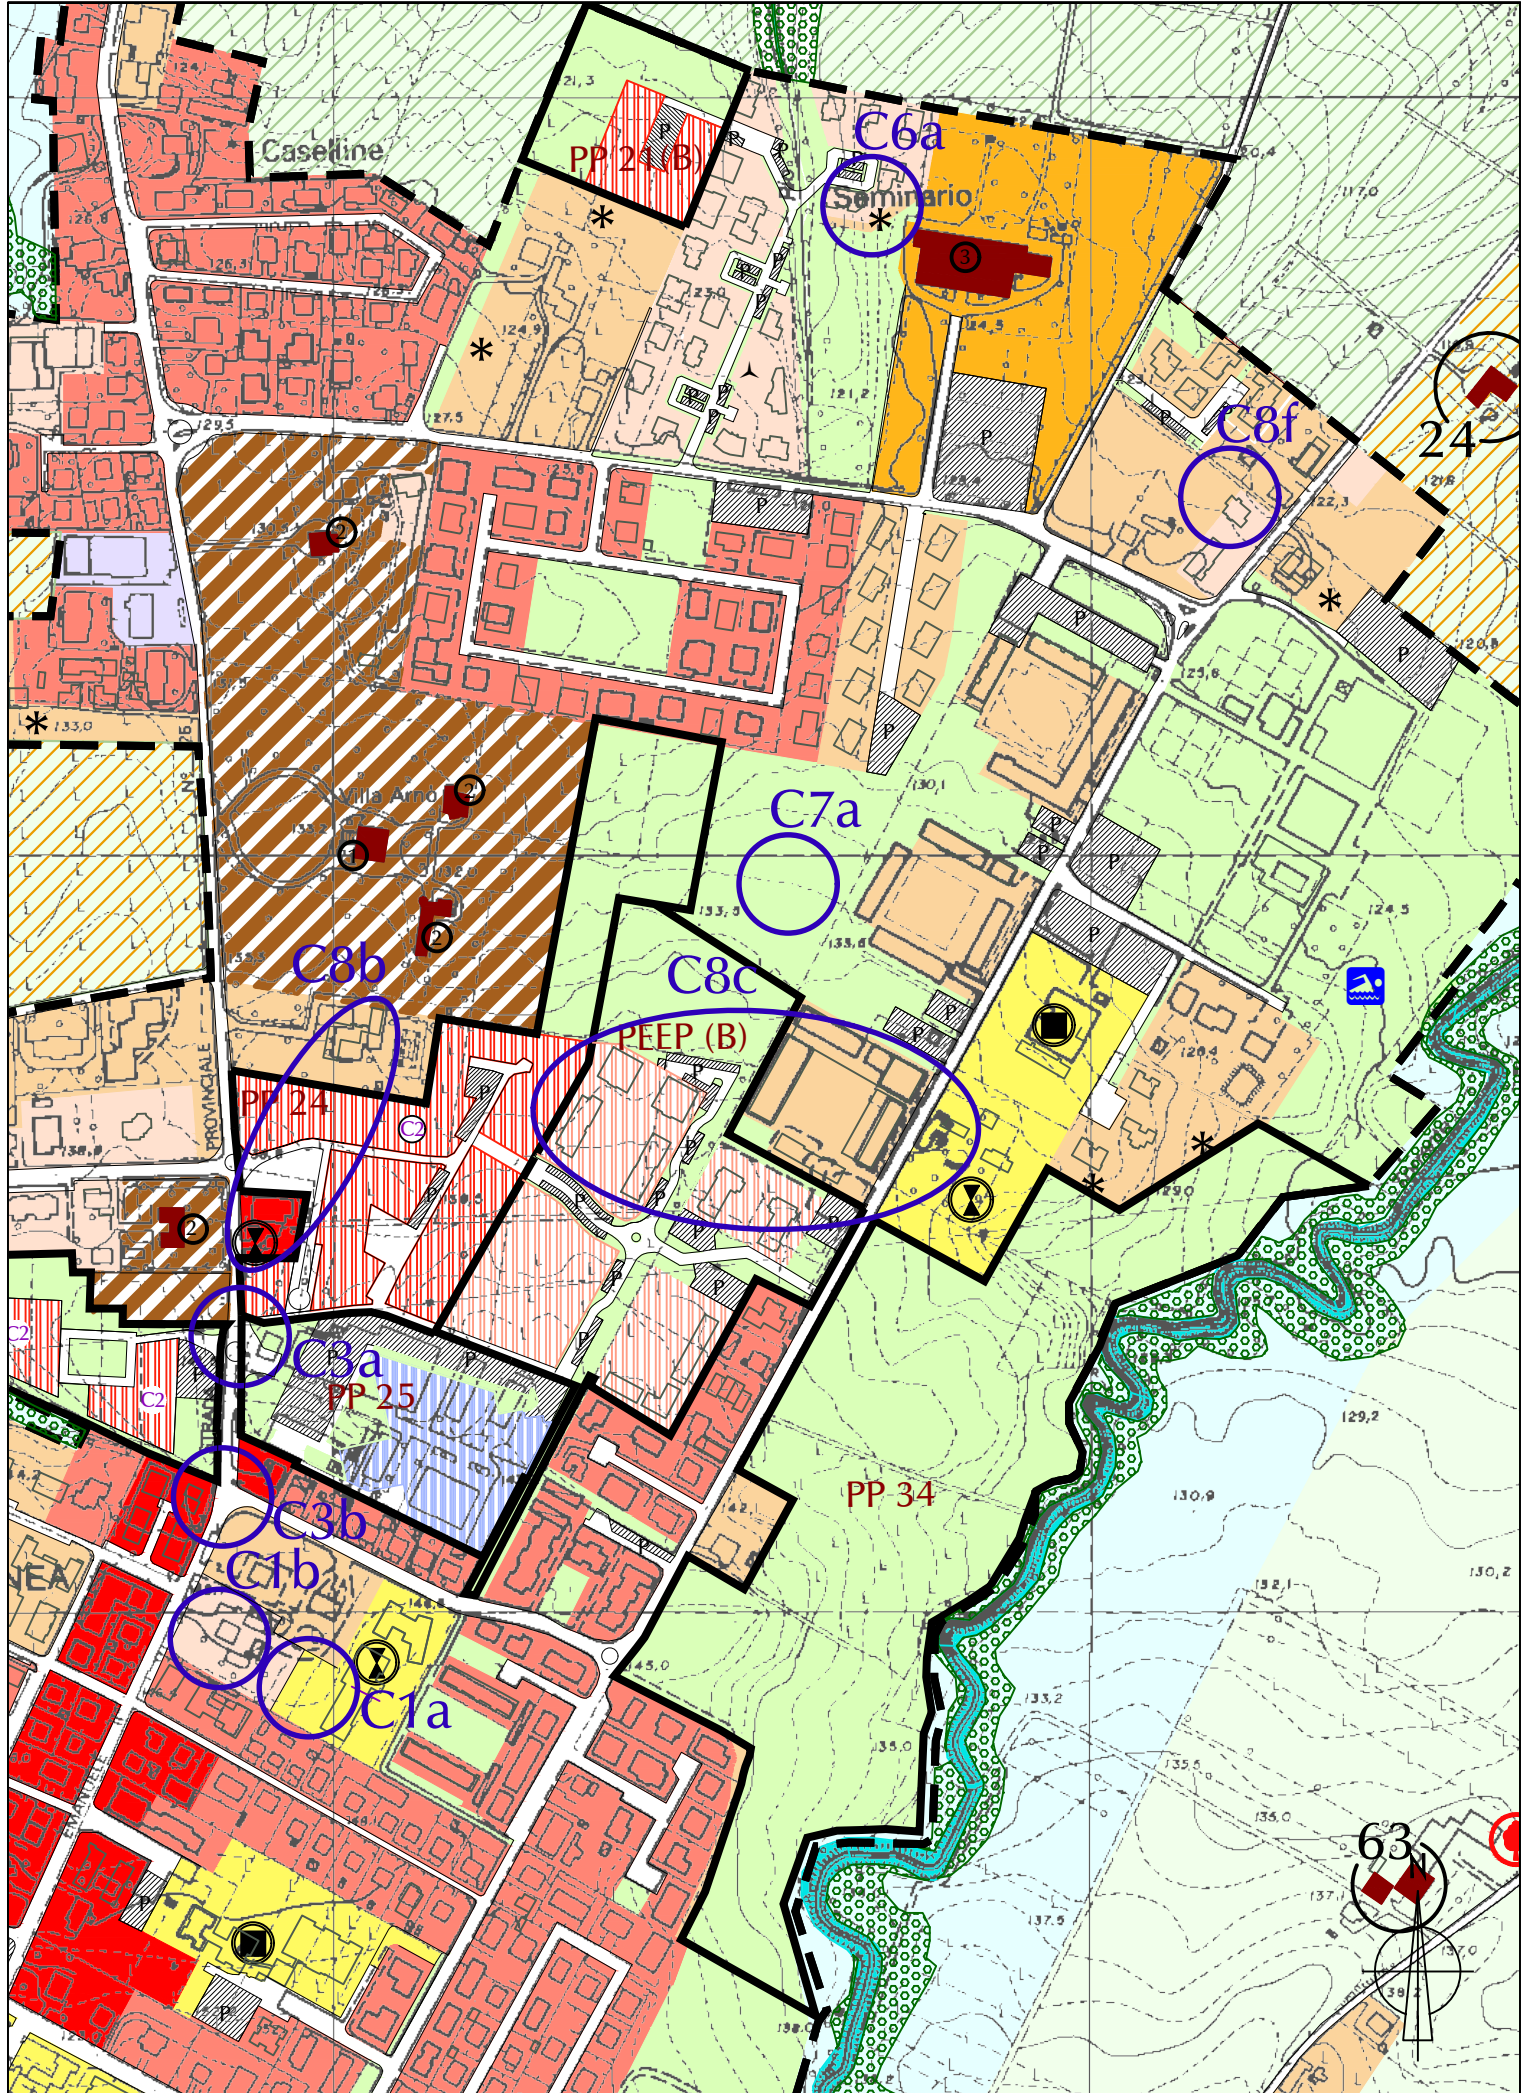

cartella: 167    file name: 167ALV1U001\_A0.pdf    scala: /

rev.	descrizione	data	redatto	verificato	approvato
0	Emissione	26/10/21	Botti	Botti	Aguzzoli

ESTRATTO TAV. 1 - ZONIZZAZIONE - SCALA 1:5000

ESTRATTO TAV. 1 - ZONIZZAZIONE - SCALA 1:5000

**ESTRATTO TAV. 1 - ZONIZZAZIONE - SCALA 1:5000**

ESTRATTO TAV. 1 - ZONIZZAZIONE - SCALA 1:5000

**ESTRATTO TAV. 1 - ZONIZZAZIONE - SCALA 1:5000**

ESTRATTO TAV. 1 - ZONIZZAZIONE - SCALA 1:5000

ESTRATTO TAV. 1 - ZONIZZAZIONE - SCALA 1:5000

ESTRATTO TAV. 2 - ZONIZZAZIONE - SCALA 1:5000

**ESTRATTO TAV. 2 - ZONIZZAZIONE - SCALA 1:5000**

ESTRATTO TAV. 3 - ZONIZZAZIONE - SCALA 1:5000

**ESTRATTO TAV. 4 - VIABILITA' E VINCOLI DI LEGGE- SCALA 1:5000**

**ESTRATTO TAV. 4 - VIABILITA' E VINCOLI DI LEGGE- SCALA 1:5000**

**ESTRATTO TAV. 4 - VIABILITA' E VINCOLI DI LEGGE- SCALA 1:5000**

**ESTRATTO TAV. 5 - VIABILITA' E VINCOLI DI LEGGE- SCALA 1:5000**

ESTRATTO TAV. 6 - VIABILITA' E VINCOLI DI LEGGE- SCALA 1:5000