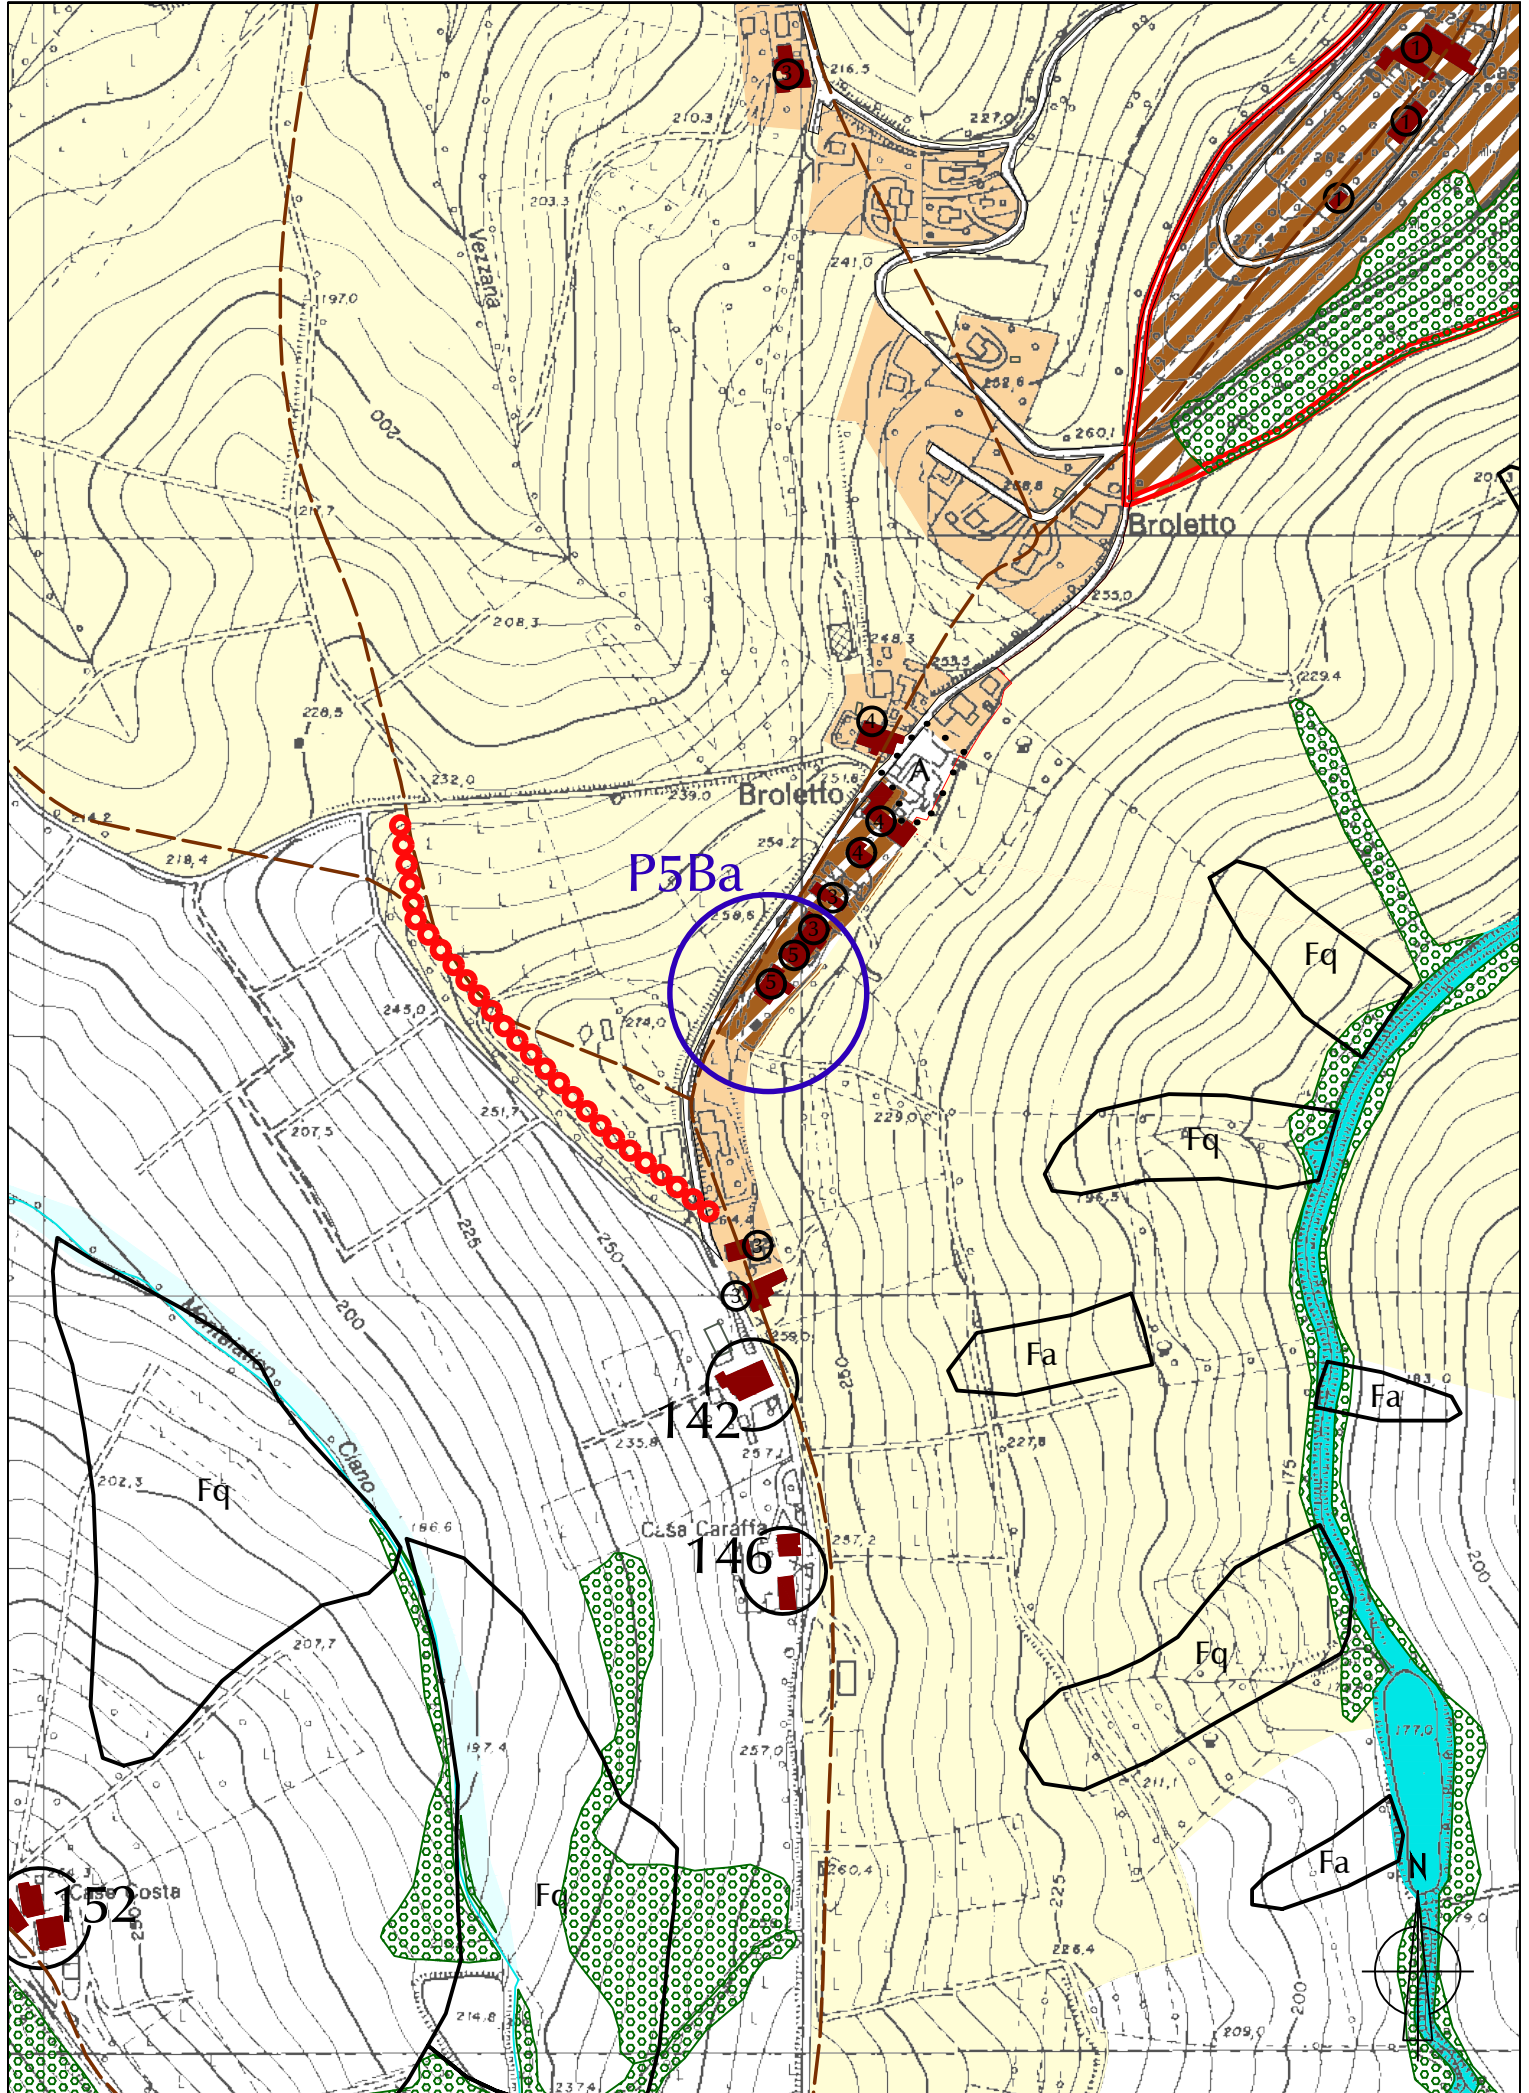

cartella: 167    file name: 167ALV1U001\_A0.pdf    scala: /

rev.	descrizione	data	redatto	verificato	approvato
0	Emissione	26/10/21	Botti	Botti	Aguzzoli

ESTRATTO TAV. 1 - ZONIZZAZIONE - SCALA 1:5000

ESTRATTO TAV. 1 - ZONIZZAZIONE - SCALA 1:5000

**ESTRATTO TAV. 1 - ZONIZZAZIONE - SCALA 1:5000**

ESTRATTO TAV. 1 - ZONIZZAZIONE - SCALA 1:5000

**ESTRATTO TAV. 1 - ZONIZZAZIONE - SCALA 1:5000**

ESTRATTO TAV. 1 - ZONIZZAZIONE - SCALA 1:5000

ESTRATTO TAV. 1 - ZONIZZAZIONE - SCALA 1:5000

ESTRATTO TAV. 2 - ZONIZZAZIONE - SCALA 1:5000

**ESTRATTO TAV. 2 - ZONIZZAZIONE - SCALA 1:5000**

ESTRATTO TAV. 3 - ZONIZZAZIONE - SCALA 1:5000

**ESTRATTO TAV. 4 - VIABILITA' E VINCOLI DI LEGGE- SCALA 1:5000**

**ESTRATTO TAV. 4 - VIABILITA' E VINCOLI DI LEGGE- SCALA 1:5000**

**ESTRATTO TAV. 4 - VIABILITA' E VINCOLI DI LEGGE- SCALA 1:5000**

**ESTRATTO TAV. 5 - VIABILITA' E VINCOLI DI LEGGE- SCALA 1:5000**

ESTRATTO TAV. 6 - VIABILITA' E VINCOLI DI LEGGE- SCALA 1:5000