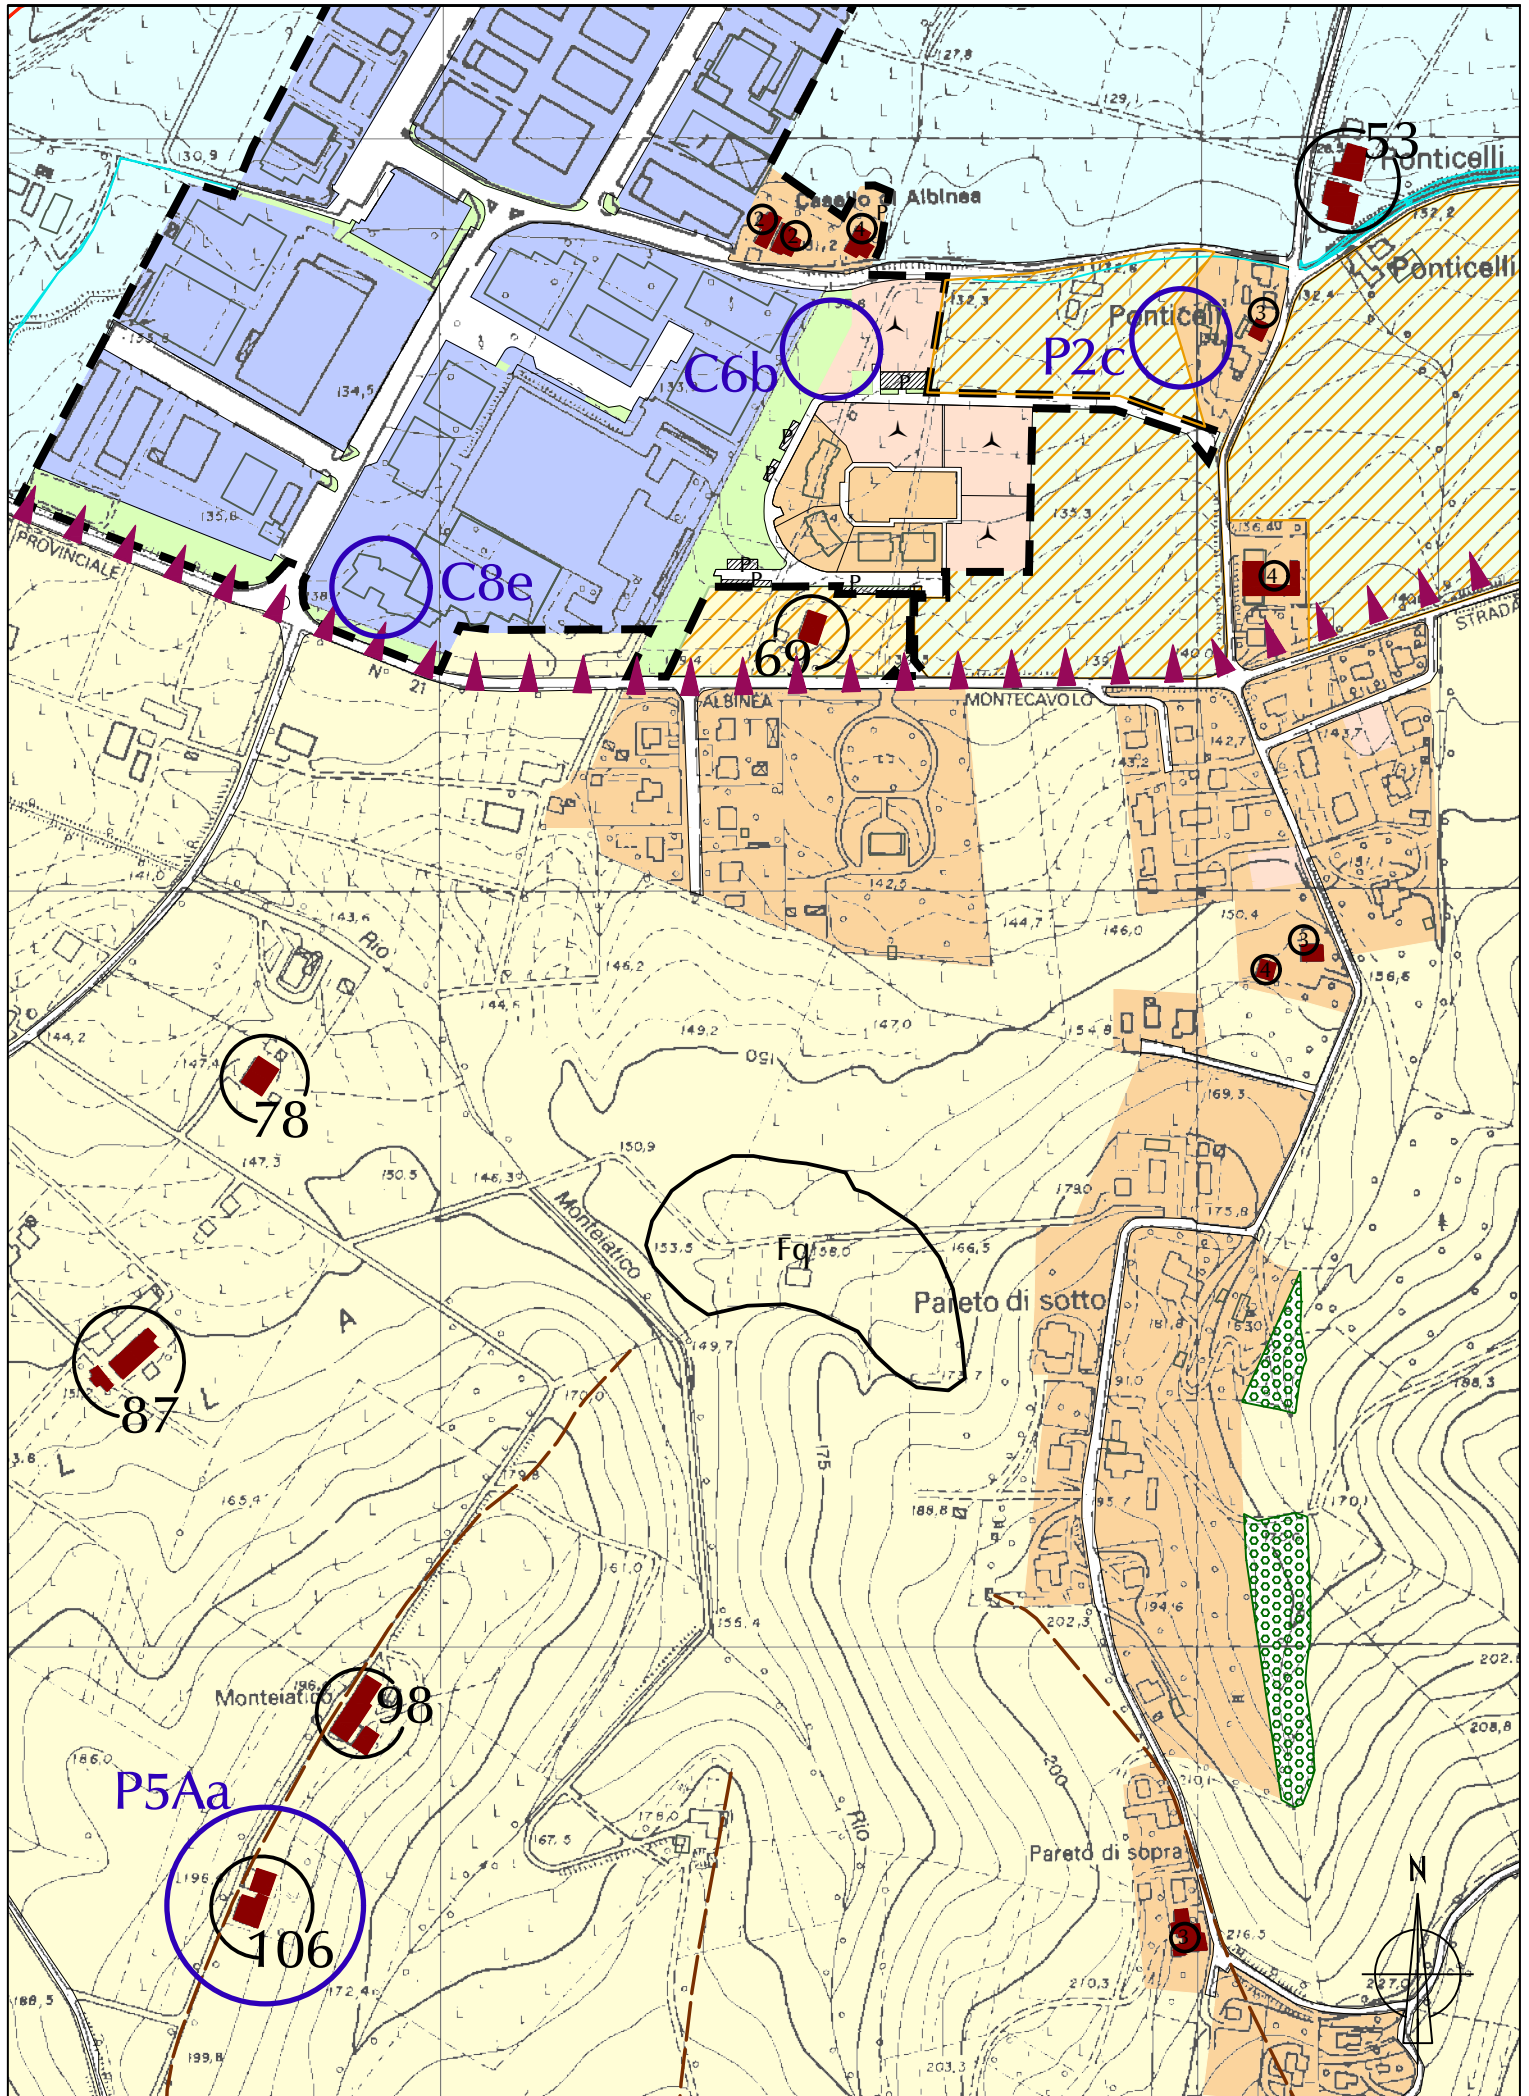

cartella: 167    file name: 167ALV1U001\_A0.pdf    scala: /

rev.	descrizione	data	redatto	verificato	approvato
0	Emissione	26/10/21	Botti	Botti	Aguzzoli

ESTRATTO TAV. 1 - ZONIZZAZIONE - SCALA 1:5000

ESTRATTO TAV. 1 - ZONIZZAZIONE - SCALA 1:5000

**ESTRATTO TAV. 1 - ZONIZZAZIONE - SCALA 1:5000**

ESTRATTO TAV. 1 - ZONIZZAZIONE - SCALA 1:5000

**ESTRATTO TAV. 1 - ZONIZZAZIONE - SCALA 1:5000**

ESTRATTO TAV. 1 - ZONIZZAZIONE - SCALA 1:5000

ESTRATTO TAV. 1 - ZONIZZAZIONE - SCALA 1:5000

ESTRATTO TAV. 2 - ZONIZZAZIONE - SCALA 1:5000

**ESTRATTO TAV. 2 - ZONIZZAZIONE - SCALA 1:5000**

ESTRATTO TAV. 3 - ZONIZZAZIONE - SCALA 1:5000

**ESTRATTO TAV. 4 - VIABILITA' E VINCOLI DI LEGGE- SCALA 1:5000**

**ESTRATTO TAV. 4 - VIABILITA' E VINCOLI DI LEGGE- SCALA 1:5000**

**ESTRATTO TAV. 4 - VIABILITA' E VINCOLI DI LEGGE- SCALA 1:5000**

**ESTRATTO TAV. 5 - VIABILITA' E VINCOLI DI LEGGE- SCALA 1:5000**

ESTRATTO TAV. 6 - VIABILITA' E VINCOLI DI LEGGE- SCALA 1:5000