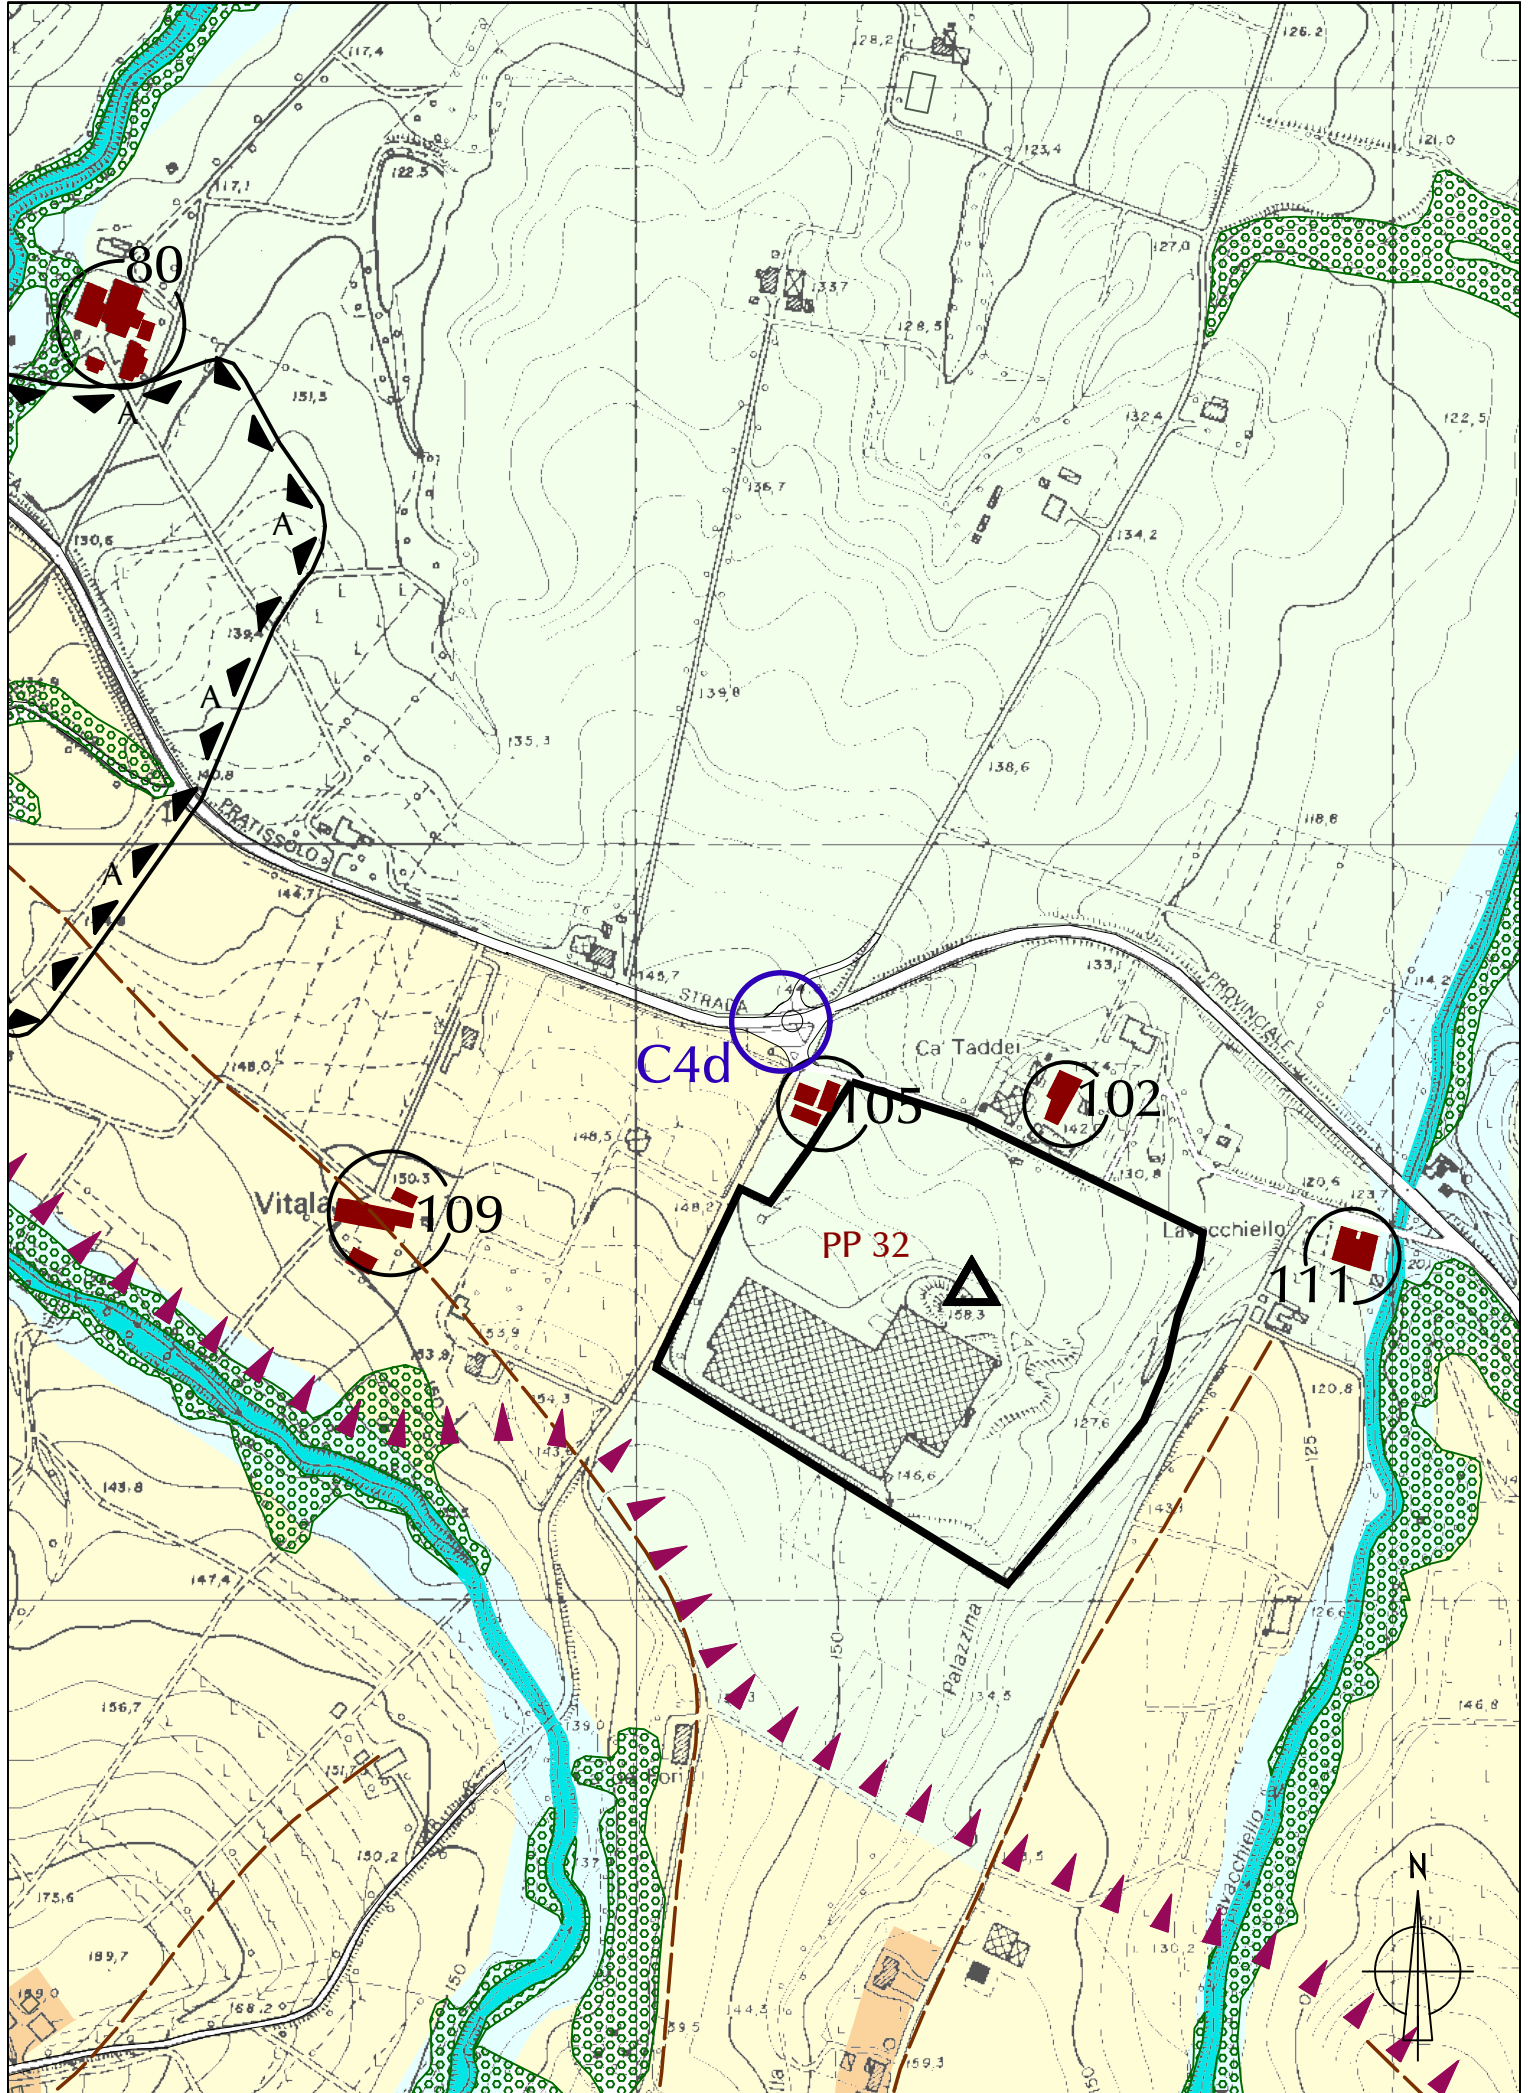

cartella: 167    file name: 167ALV1U001\_A0.pdf    scala: /

rev.	descrizione	data	redatto	verificato	approvato
0	Emissione	26/10/21	Botti	Botti	Aguzzoli

ESTRATTO TAV. 1 - ZONIZZAZIONE - SCALA 1:5000

ESTRATTO TAV. 1 - ZONIZZAZIONE - SCALA 1:5000

**ESTRATTO TAV. 1 - ZONIZZAZIONE - SCALA 1:5000**

ESTRATTO TAV. 1 - ZONIZZAZIONE - SCALA 1:5000

**ESTRATTO TAV. 1 - ZONIZZAZIONE - SCALA 1:5000**

ESTRATTO TAV. 1 - ZONIZZAZIONE - SCALA 1:5000

ESTRATTO TAV. 1 - ZONIZZAZIONE - SCALA 1:5000

ESTRATTO TAV. 2 - ZONIZZAZIONE - SCALA 1:5000

**ESTRATTO TAV. 2 - ZONIZZAZIONE - SCALA 1:5000**

ESTRATTO TAV. 3 - ZONIZZAZIONE - SCALA 1:5000

**ESTRATTO TAV. 4 - VIABILITA' E VINCOLI DI LEGGE- SCALA 1:5000**

**ESTRATTO TAV. 4 - VIABILITA' E VINCOLI DI LEGGE- SCALA 1:5000**

**ESTRATTO TAV. 4 - VIABILITA' E VINCOLI DI LEGGE- SCALA 1:5000**

**ESTRATTO TAV. 5 - VIABILITA' E VINCOLI DI LEGGE- SCALA 1:5000**

ESTRATTO TAV. 6 - VIABILITA' E VINCOLI DI LEGGE- SCALA 1:5000