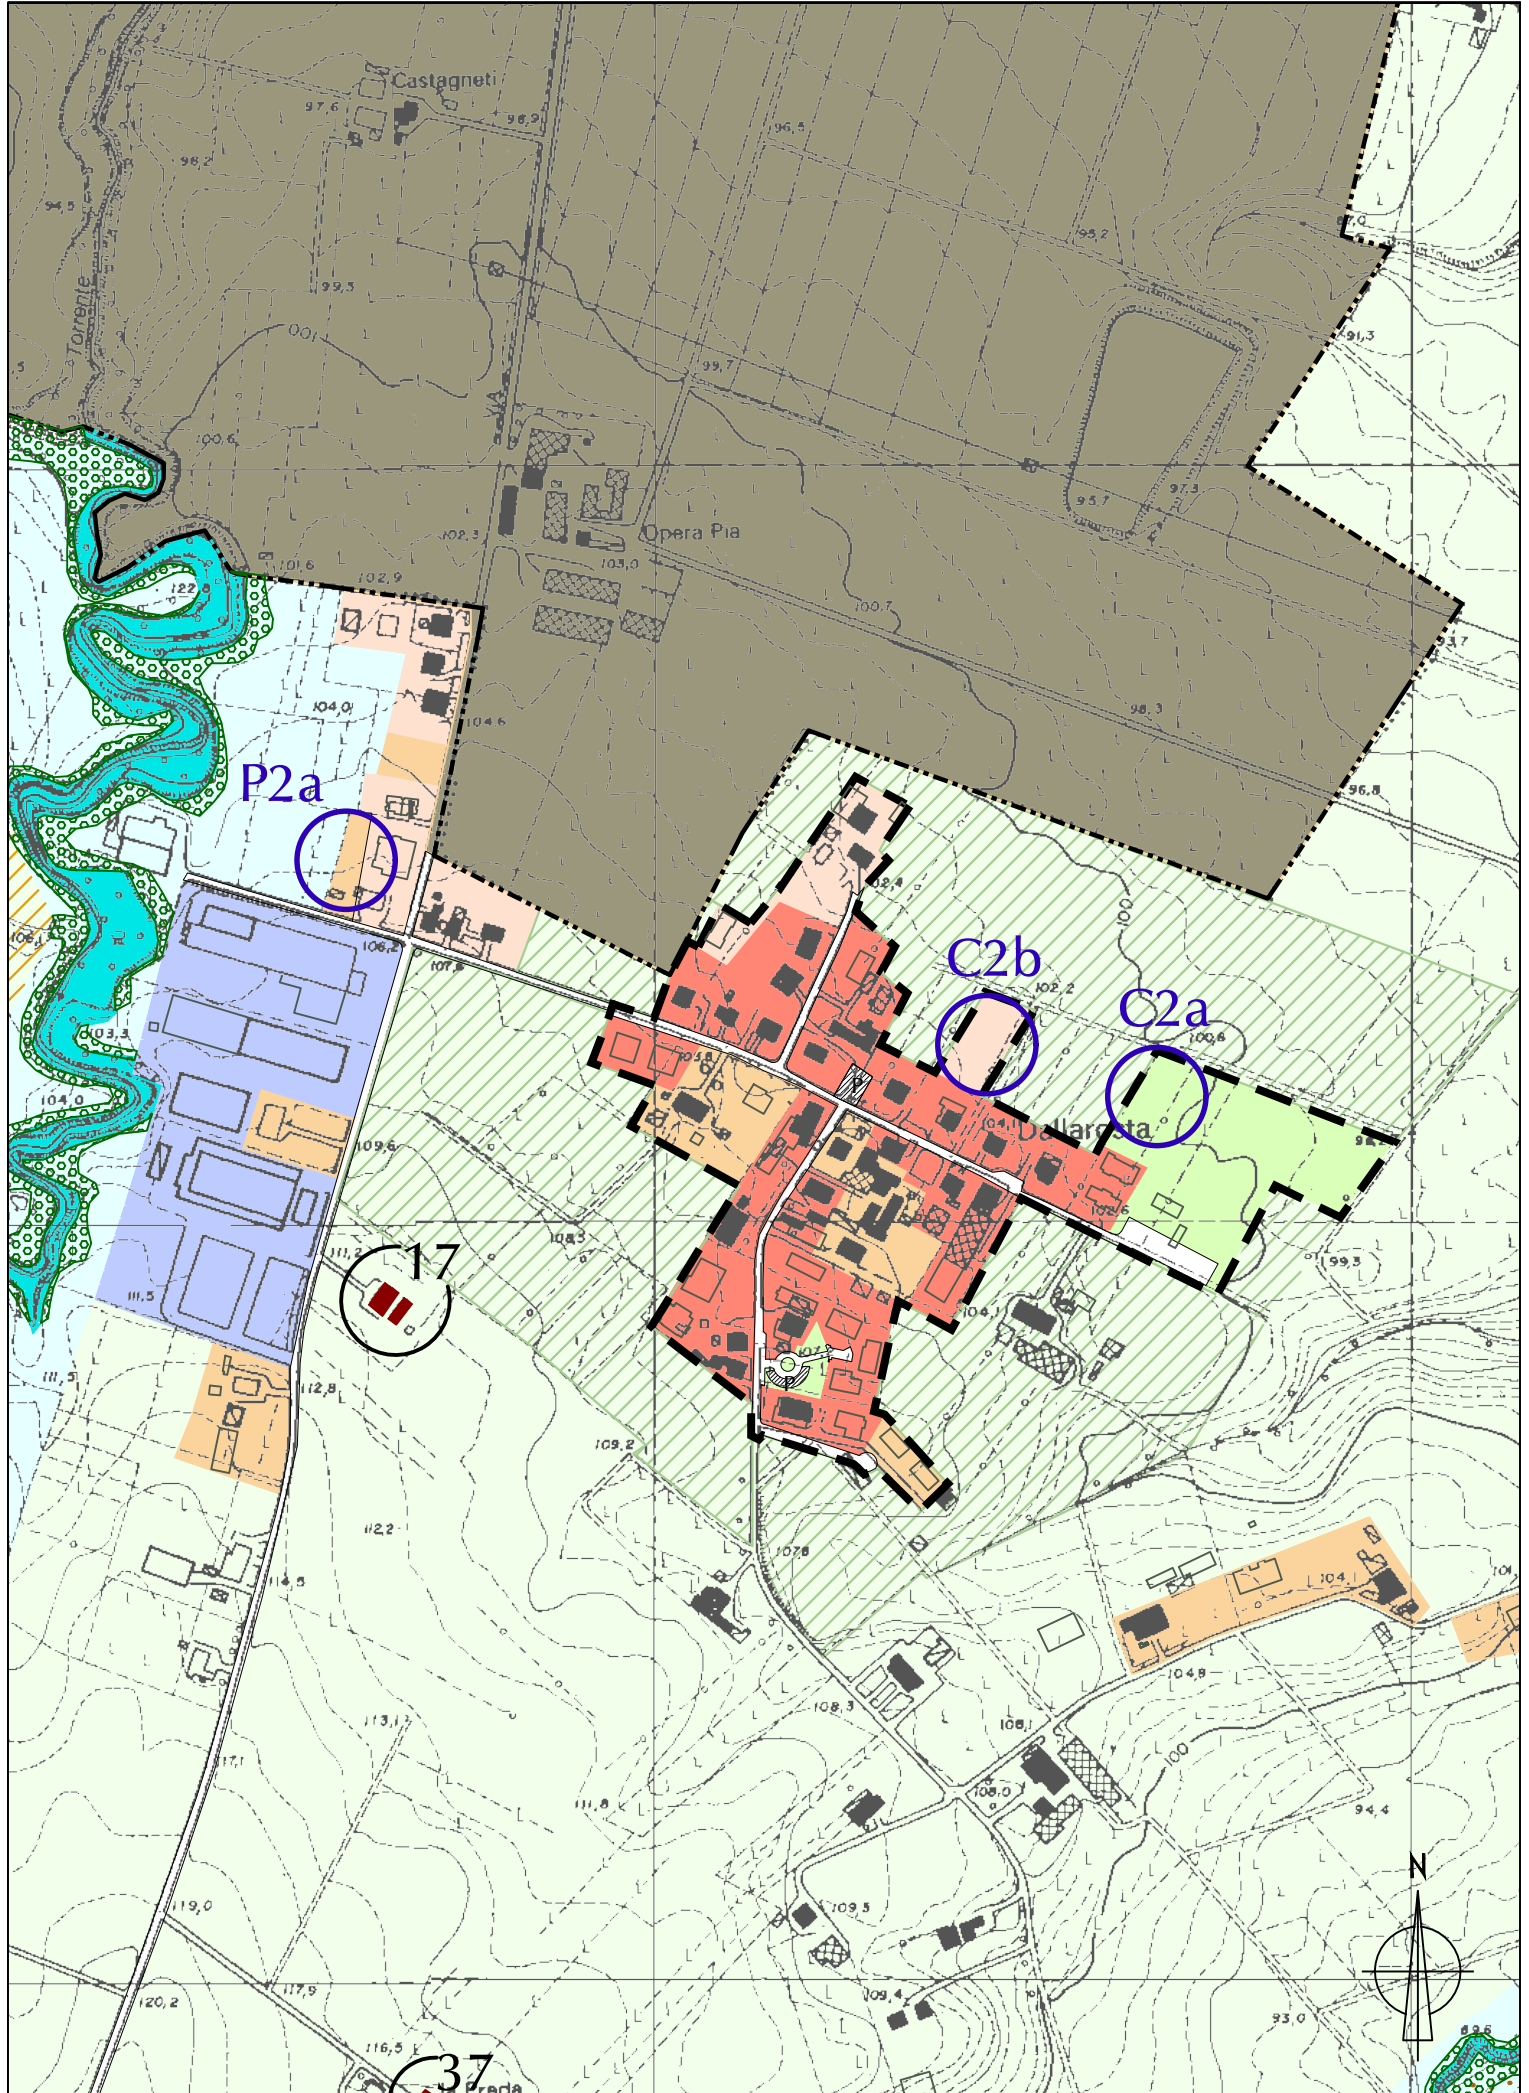

cartella: 167    file name: 167ALV1U001\_A0.pdf    scala: /

rev.	descrizione	data	redatto	verificato	approvato
0	Emissione	26/10/21	Botti	Botti	Aguzzoli

ESTRATTO TAV. 1 - ZONIZZAZIONE - SCALA 1:5000

ESTRATTO TAV. 1 - ZONIZZAZIONE - SCALA 1:5000

**ESTRATTO TAV. 1 - ZONIZZAZIONE - SCALA 1:5000**

ESTRATTO TAV. 1 - ZONIZZAZIONE - SCALA 1:5000

**ESTRATTO TAV. 1 - ZONIZZAZIONE - SCALA 1:5000**

ESTRATTO TAV. 1 - ZONIZZAZIONE - SCALA 1:5000

ESTRATTO TAV. 1 - ZONIZZAZIONE - SCALA 1:5000

ESTRATTO TAV. 2 - ZONIZZAZIONE - SCALA 1:5000

**ESTRATTO TAV. 2 - ZONIZZAZIONE - SCALA 1:5000**

ESTRATTO TAV. 3 - ZONIZZAZIONE - SCALA 1:5000

**ESTRATTO TAV. 4 - VIABILITA' E VINCOLI DI LEGGE- SCALA 1:5000**

**ESTRATTO TAV. 4 - VIABILITA' E VINCOLI DI LEGGE- SCALA 1:5000**

**ESTRATTO TAV. 4 - VIABILITA' E VINCOLI DI LEGGE- SCALA 1:5000**

**ESTRATTO TAV. 5 - VIABILITA' E VINCOLI DI LEGGE- SCALA 1:5000**

ESTRATTO TAV. 6 - VIABILITA' E VINCOLI DI LEGGE- SCALA 1:5000