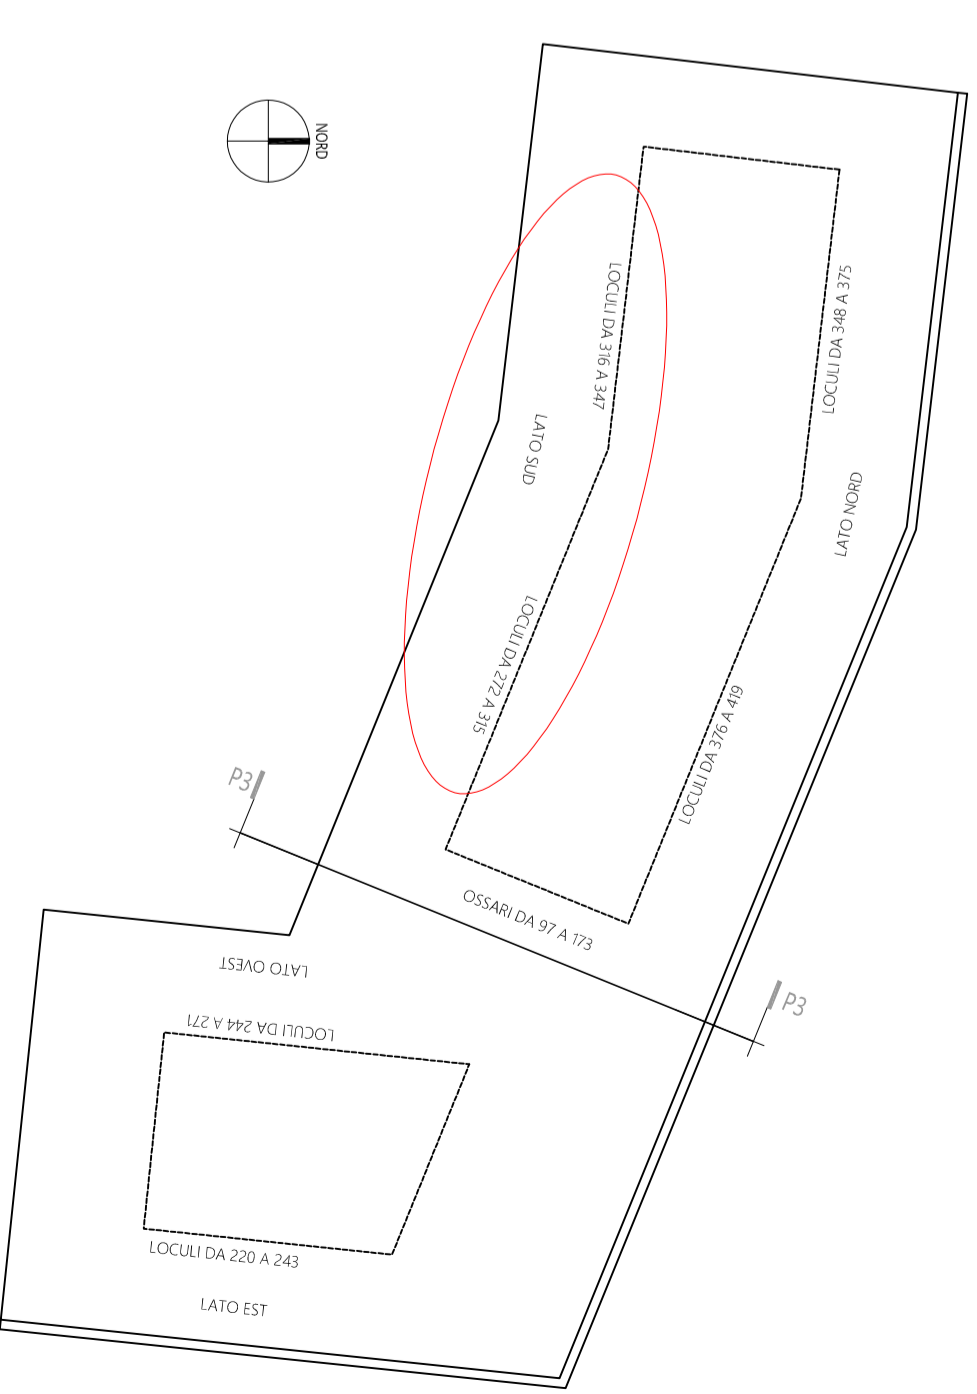

Comune di Albinea
Provincia di Reggio Emilia
Area Lavori Pubblici Patrimonio Ambiente

340	341	342	343	344	345	346	347	305	306	307	308	309	310	311	312	313	314	315
332	333	334	335	336	337	338	339	294	295	296	297	298	299	300	301	302	303	304
324	325	326	327	328	329	330	331	283	284	285	286	287	288	289	290	291	292	293
316	317	318	319	320	321	322	323	272	273	274	275	276	277	278	279	280	281	282

PROSPETTO LATO SUD