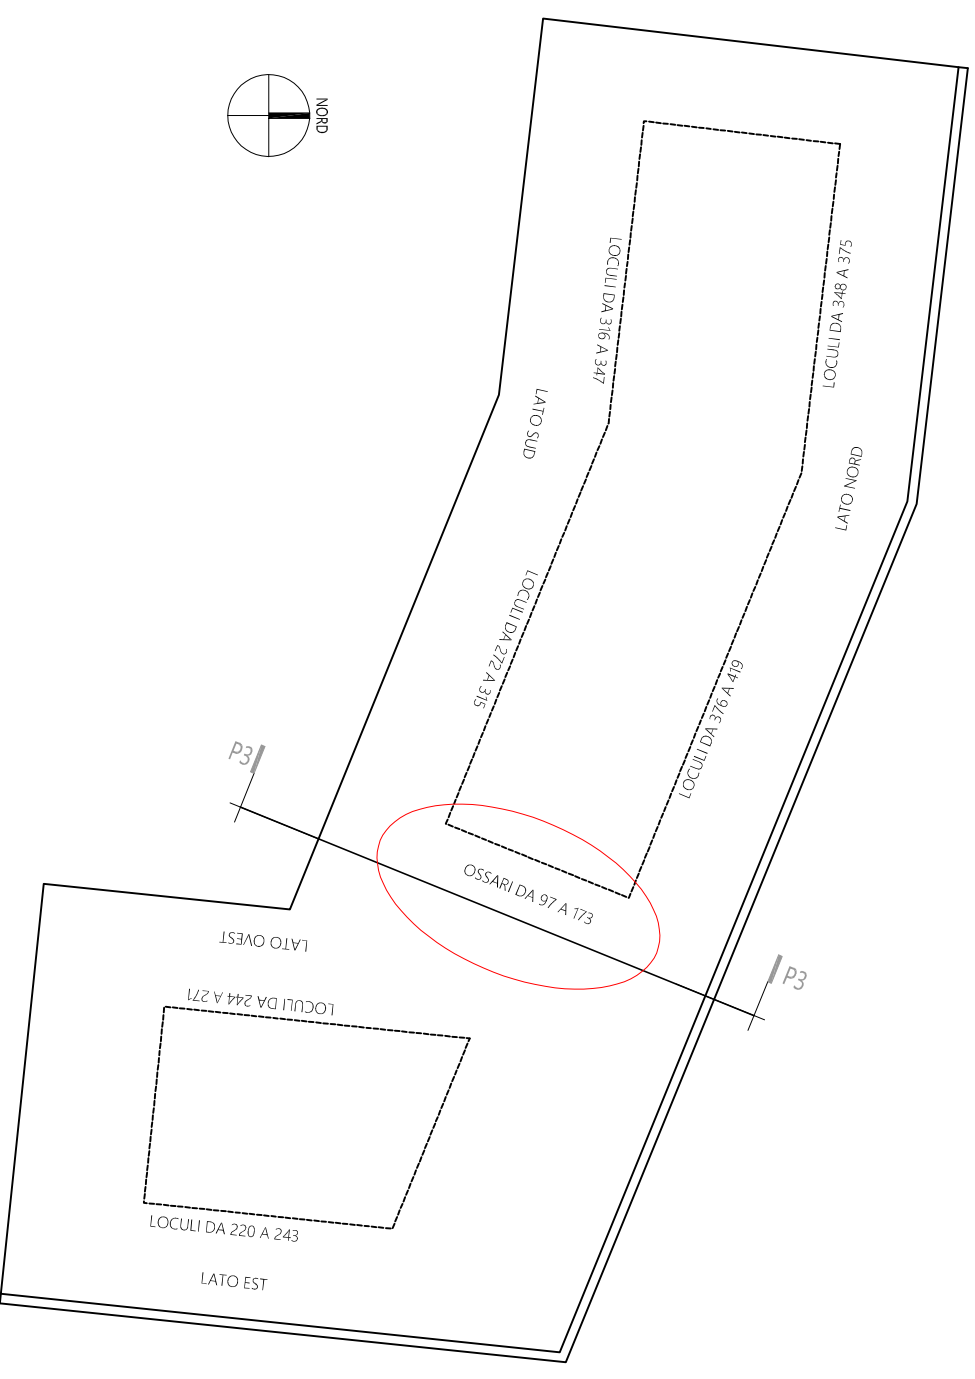

Comune di Albinea  
 Provincia di Reggio Emilia  
 Area Lavori Pubblici Patrimonio Ambiente

163	164	165	166	167	168	169	170	171	172	173
152	153	154	155	156	157	158	159	160	161	162
141	142	143	144	145	146	147	148	149	150	151
130	131	132	133	134	135	136	137	138	139	140
119	120	121	122	123	124	125	126	127	128	129
108	109	110	111	112	113	114	115	116	117	118
97	98	99	100	101	102	103	104	105	106	107

PROSPETTO P3 - OSSARI