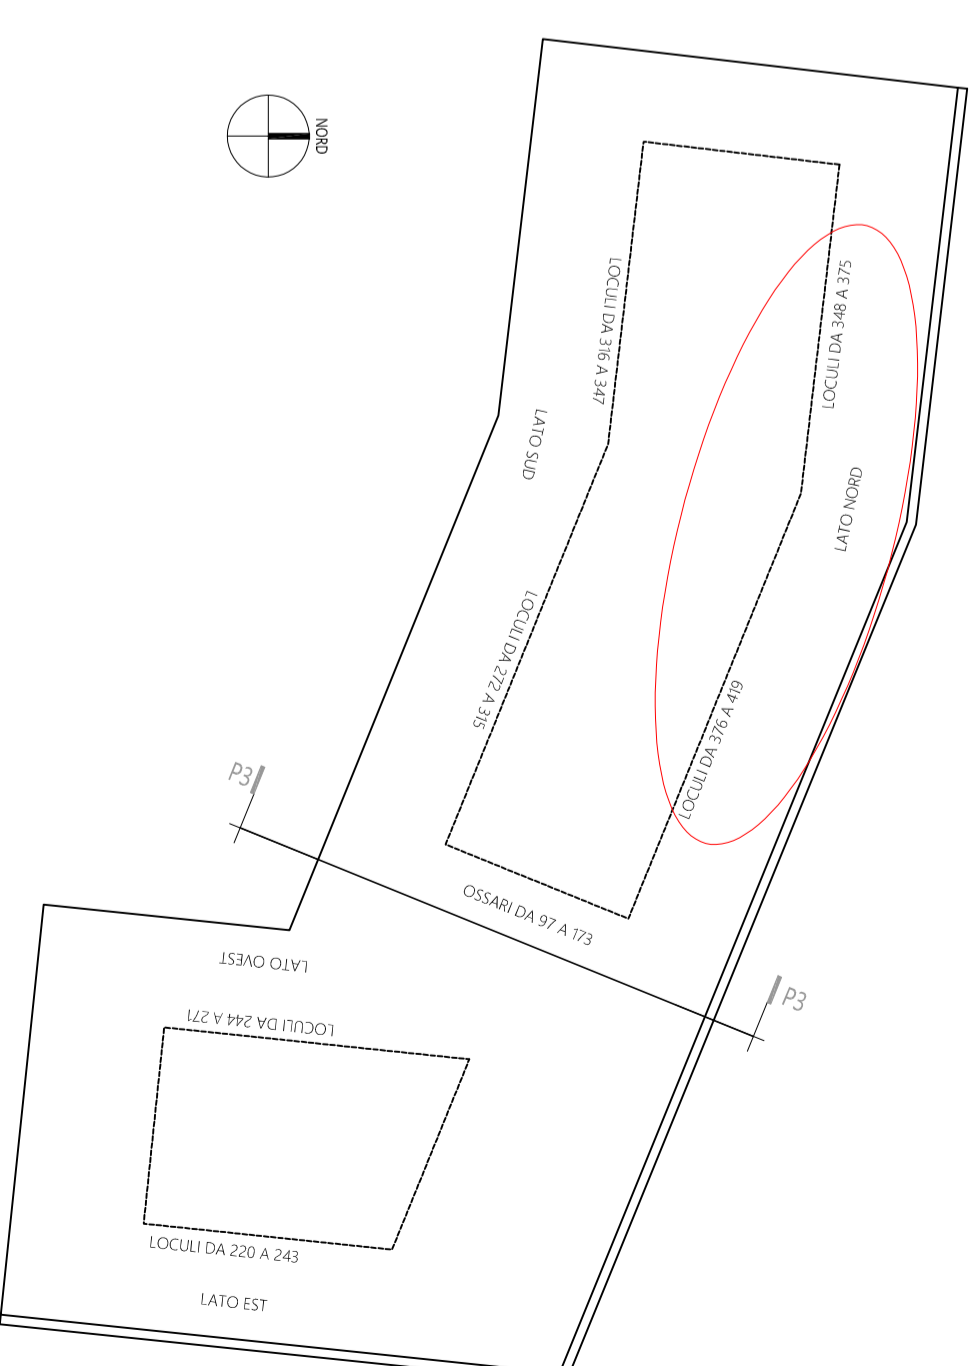

Comune di Albinea
 Provincia di Reggio Emilia
 Area Lavori Pubblici Patrimonio Ambiente

409	410	411	412	413	414	415	416	417	418	419
398	399	400	401	402	403	404	405	406	407	408
387	388	389	390	391	392	393	394	395	396	397
376	377	378	379	380	381	382	383	384	385	386

369	370	371	372	373	374	375
362	363	364	365	366	367	368
355	356	357	358	359	360	361
348	349	350	351	352	353	354

PROSPETTO LATO NORD